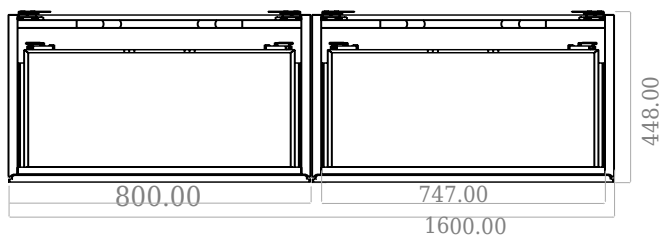

Copenhagen Bath

Roskildevej 394
DK-2610 Rødovre
ALV no.: DK32648622
IBAN: DK8190774584517404
Swift: SPNODK22
contact@copenhagenbath.com
www.copenhagenbath.com

SQ2 160 kaappi kanssa vasen pesuallas

SKU: 30010170

F View

Side View

Top View

Back View

Väri: Mattavalkoinen
Koko K/P/S: 57.6cm / 160cm / 45cm
Weight: 109kg netto

SQ2 160 kaappi kanssa vasen pesuallas tiedot: