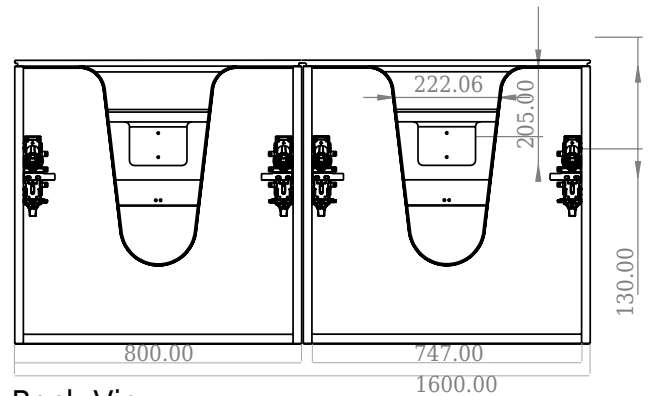

Copenhagen Bath

Roskildevej 394
DK-2610 Rødovre
ALV no.: DK32648622
IBAN: DK8190774584517404
Swift: SPNODK22
contact@copenhagenbath.com
www.copenhagenbath.com

SQ2 160 kaappi kanssa vasen pesuallas

SKU: 30010170

F View

Side View

Top View

Back View

Väri: Mattavalkoinen
Koko K/P/S: 57.6cm / 160cm / 45cm
Weight: 109kg netto

SQ2 160 kaappi kanssa vasen pesuallas tiedot: