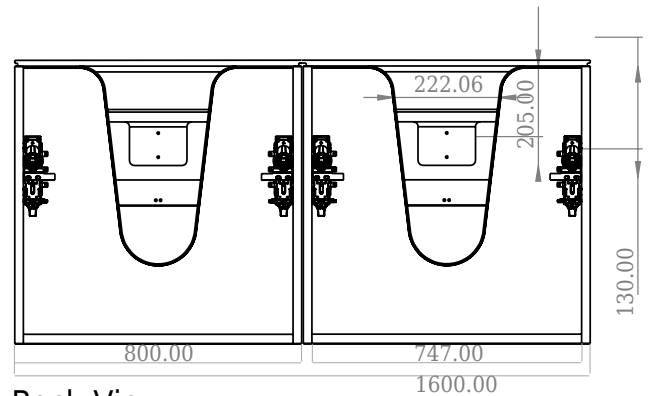

Copenhagen Bath

Roskildevej 394
DK-2610 Rødovre
ALV no.: DK32648622
IBAN: DK8190774584517404
Swift: SPNODK22
contact@copenhagenbath.com
www.copenhagenbath.com

SQ2 160 kaappi kanssa oikealle pesuallas

SKU: 30010171

F View

Side View

Top View

Back View

Väri: Mattavalkoinen
Koko K/P/S: 57.6cm / 160cm / 45cm
Weight: 109kg netto

SQ2 160 kaappi kanssa oikealle pesuallas tiedot: