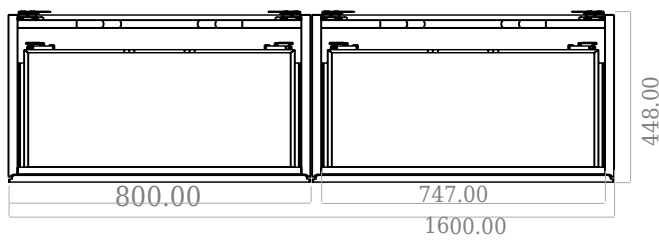

Copenhagen Bath

Roskildevej 394
DK-2610 Rødovre
ALV no.: DK32648622
IBAN: DK8190774584517404
Swift: SPNODK22
contact@copenhagenbath.com
www.copenhagenbath.com

SQ2 160 kaappi kanssa oikealle pesuallas

SKU: 30010171

F View

Side View

Top View

Back View

Väri: Mattavalkoinen
Koko K/P/S: 57.6cm / 160cm / 45cm
Weight: 109kg netto

SQ2 160 kaappi kanssa oikealle pesuallas tiedot: