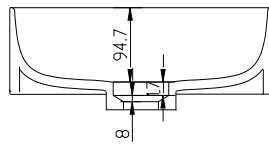

# Yuno TA 34

SKU: 40010222

**Väri:**

Mattavalkoinen Acovi®

**Koko K/P/S:**

11cm / 34cm / 34cm

**Weight:**

5kg netto

### Yuno TA 34 tiedot:

Kaikki pesualtaat toimitetaan ilman hanareikää. Pora hanareiän poraamiseen toimitetaan pyydettäessä.