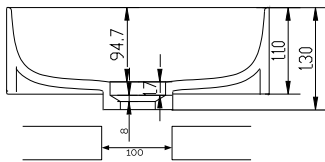

# Yuno TA 34

SKU: 40010222

**Väri:**

Mattavalkoinen Acovi®

**Koko K/P/S:**

11cm / 34cm / 34cm

**Weight:**

5kg netto

### Yuno TA 34 tiedot:

Kaikki pesualtaat toimitetaan ilman hanareikää. Pora hanareiän poraamiseen toimitetaan pyydettäessä.