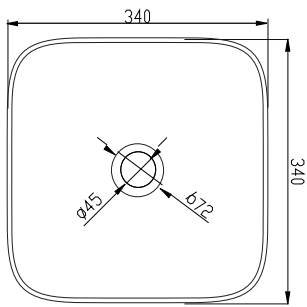

# Yuno TA 34

SKU: 40010222

**Väri:**

Mattavalkoinen Acovi®

**Koko K/P/S:**

11cm / 34cm / 34cm

**Weight:**

5kg netto