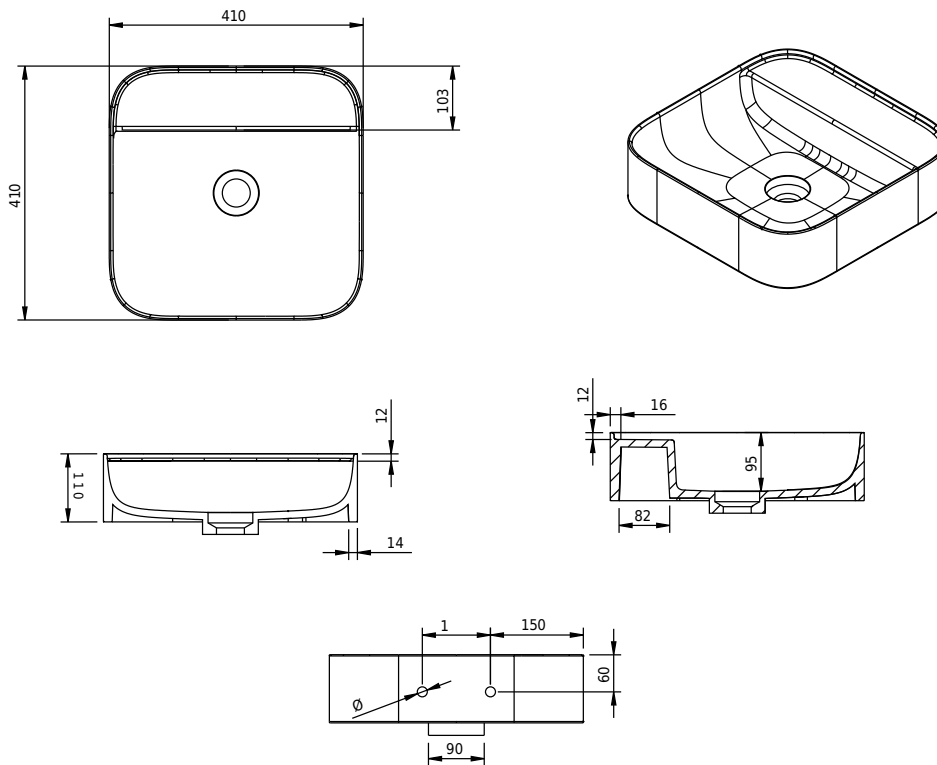

# Yuno WA 41

SKU: 40010223

**Väri:** Mattavalkoinen Acovi®  
**Koko K/P/S:** 11cm / 41cm / 41cm  
**Weight:** 8.8kg netto