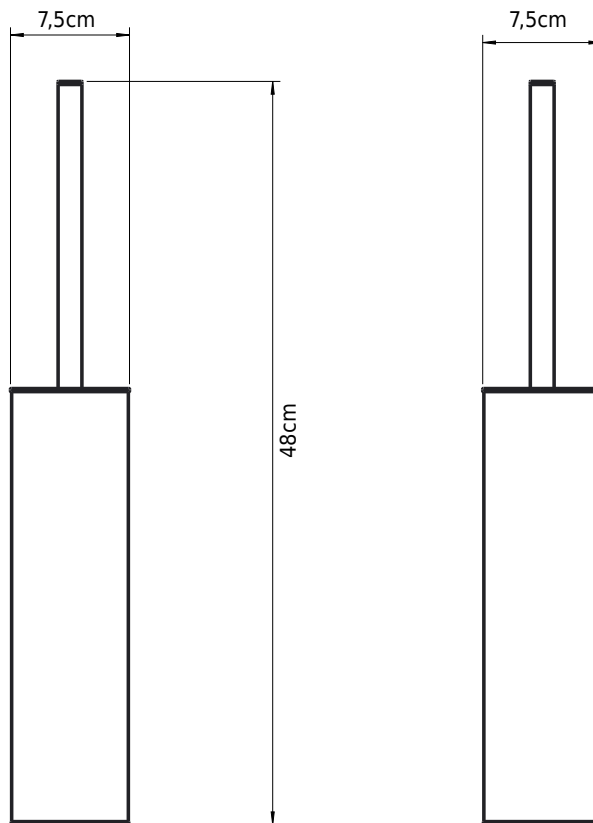

## CB 100 - WC-harjapidike

SKU: 40040125

**Väri:**

Matta musta

**Koko K/P/S:**

48cm / 7.5cm / 9cm

**Weight:**

1kg netto

**CB 100 - WC-harjapidike tiedot:**