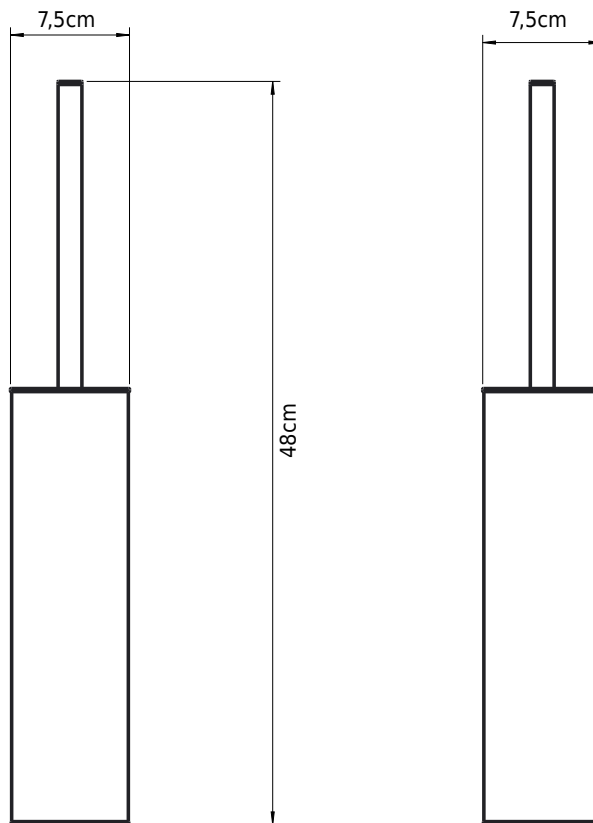

# CB 100 - WC-harjapidike

SKU: 40040127

**Väri:**

Kromi

**Koko K/P/S:**

48cm / 7.5cm / 9cm

**Weight:**

1kg netto

**CB 100 - WC-harjapidike tiedot:**