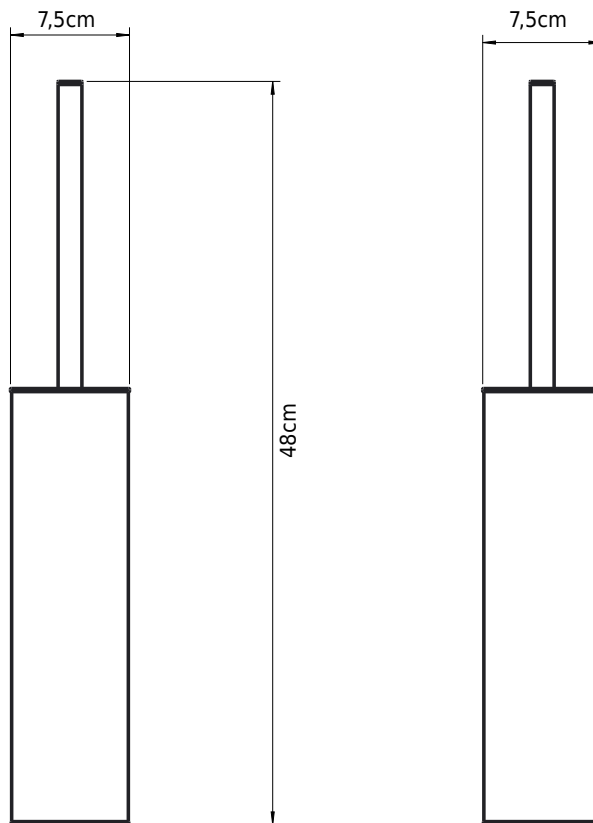

# CB 100 - WC-harjapidike

SKU: 40040128

**Väri:** Matta valkoinen  
**Koko K/P/S:** 48cm / 7.5cm / 9cm  
**Weight:** 1kg netto

**CB 100 - WC-harjapidike tiedot:**