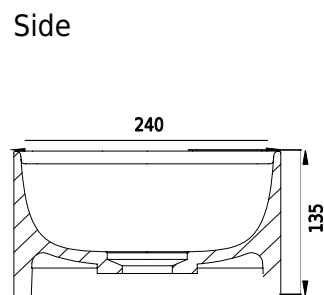

Copenhagen Bath

Roskildevej 394
DK-2610 Rødovre
ALV no.: DK32648622
IBAN: DK8190774584517404
Swift: SPNODK22
contact@copenhagenbath.com
www.copenhagenbath.com

Yuno LR 41

SKU: 40010225

Väri: Mattavalkoinen Acovi®
Koko K/P/S: 13.5cm / 41cm / 24cm
Weight: 6.5kg netto

Yuno LR 41 tiedot:

Kaikki pesualtaat toimitetaan ilman hanareikää. Pora hanareiän poraamiseen toimitetaan pyydettäessä.