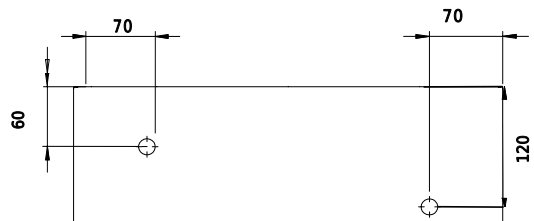

# Yuno LR 41

SKU: 40010225

Side

Front

Back

**Väri:** Mattavalkoinen Acovi®  
**Koko K/P/S:** 13.5cm / 41cm / 24cm  
**Weight:** 6.5kg netto