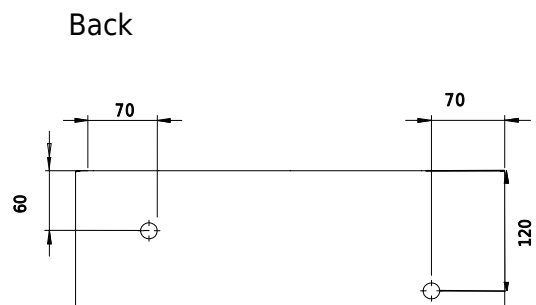

Copenhagen Bath

Roskildevej 394
DK-2610 Rødovre
ALV no.: DK32648622
IBAN: DK8190774584517404
Swift: SPNODK22
contact@copenhagenbath.com
www.copenhagenbath.com

Yuno LR 41

SKU: 40010225

Väri: Mattavalkoinen Acovi®
Koko K/P/S: 13.5cm / 41cm / 24cm
Weight: 6.5kg netto

Yuno LR 41 tiedot:

Kaikki pesualtaat toimitetaan ilman hanareikää. Pora hanareiän poraamiseen toimitetaan pyydettäessä.