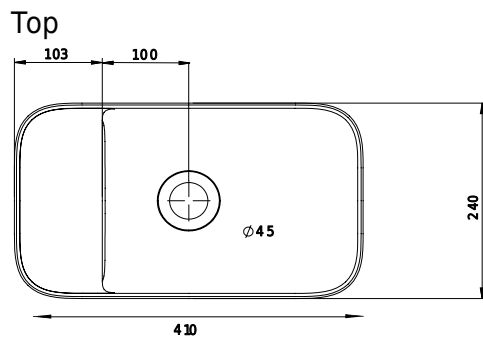

# Yuno LR 41

SKU: 40010225

Side

Front

Back

**Väri:** Mattavalkoinen Acovi®  
**Koko K/P/S:** 13.5cm / 41cm / 24cm  
**Weight:** 6.5kg netto