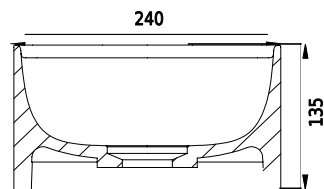

# Yuno LR 41

SKU: 40010225

Side

Front

Back

**Väri:** Mattavalkoinen Acovi®  
**Koko K/P/S:** 13.5cm / 41cm / 24cm  
**Weight:** 6.5kg netto