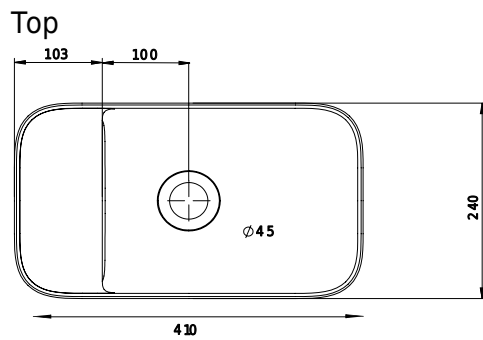

Copenhagen Bath

Roskildevej 394
DK-2610 Rødovre
ALV no.: DK32648622
IBAN: DK8190774584517404
Swift: SPNODK22
contact@copenhagenbath.com
www.copenhagenbath.com

Yuno LR 41

SKU: 40010225

Väri: Mattavalkoinen Acovi®
Koko K/P/S: 13.5cm / 41cm / 24cm
Weight: 6.5kg netto

Yuno LR 41 tiedot:

Kaikki pesualtaat toimitetaan ilman hanareikää. Pora hanareiän poraamiseen toimitetaan pyydettäessä.