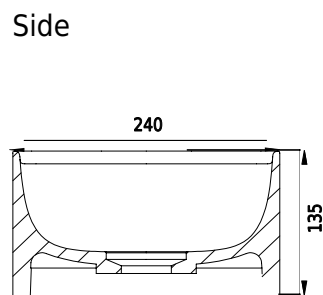

Copenhagen Bath

Roskildevej 394
DK-2610 Rødovre
ALV no.: DK32648622
IBAN: DK8190774584517404
Swift: SPNODK22
contact@copenhagenbath.com
www.copenhagenbath.com

Yuno LR 41

SKU: 40010225

Väri: Mattavalkoinen Acovi®
Koko K/P/S: 13.5cm / 41cm / 24cm
Weight: 6.5kg netto

Yuno LR 41 tiedot:

Kaikki pesualtaat toimitetaan ilman hanareikää. Pora hanareiän poraamiseen toimitetaan pyydettäessä.