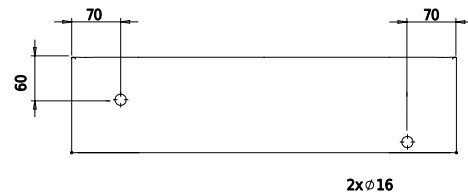

# Yuno LR 55

SKU: 40010226

T

Side

Front

Back

**Väri:** Mattavalkoinen Acovi®  
**Koko K/P/S:** 13.5cm / 55cm / 31cm  
**Weight:** 9.5kg netto