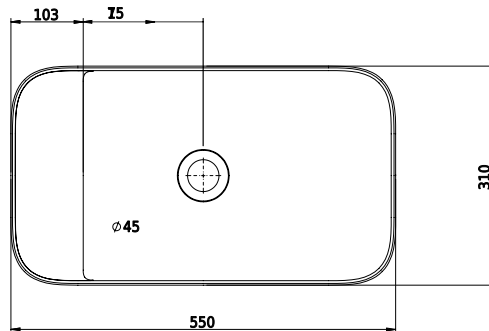

# Yuno LR 55

SKU: 40010226

T

Side

Front

Back

**Väri:** Mattavalkoinen Acovi®  
**Koko K/P/S:** 13.5cm / 55cm / 31cm  
**Weight:** 9.5kg netto

### Yuno LR 55 tiedot:

Kaikki pesualtaat toimitetaan ilman hanareikää. Pora hanareiän poraamiseen toimitetaan pyydettäessä.