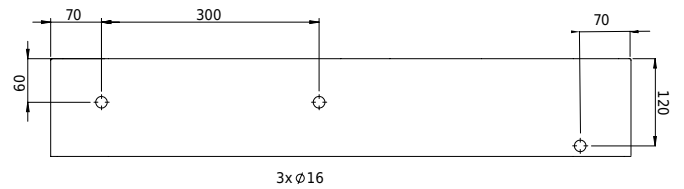

# Yuno LR 80

SKU: 40010227

T

Side

Front

Back

**Väri:** Mattavalkoinen Acovi®  
**Koko K/P/S:** 13.5cm / 80cm / 20cm  
**Weight:** 10kg netto