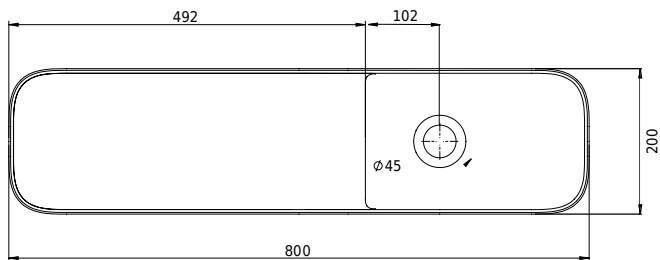

# Yuno LR 80

SKU: 40010227

T

Side

Front

Back

**Väri:** Mattavalkoinen Acovi®  
**Koko K/P/S:** 13.5cm / 80cm / 20cm  
**Weight:** 10kg netto

### Yuno LR 80 tiedot:

Kaikki pesualtaat toimitetaan ilman hanareikää. Pora hanareian poraamiseen toimitetaan pyydettäessä.