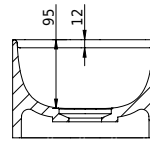

# Yuno LR 80

SKU: 40010227

T

Side

Front

Back

**Väri:** Mattavalkoinen Acovi®  
**Koko K/P/S:** 13.5cm / 80cm / 20cm  
**Weight:** 10kg netto

### Yuno LR 80 tiedot:

Kaikki pesualtaat toimitetaan ilman hanareikää. Pora hanareian poraamiseen toimitetaan pyydettäessä.