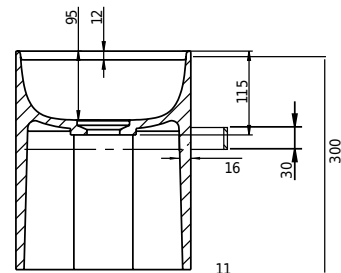

Copenhagen Bath

Roskildevej 394
DK-2610 Rødovre
ALV no.: DK32648622
IBAN: DK8190774584517404
Swift: SPNODK22
contact@copenhagenbath.com
www.copenhagenbath.com

Yuno Rail 41

SKU: 40010228

Väri:

Koko K/P/S:

Weight:

30cm / 41cm / 24cm

10kg netto

Yuno Rail 41 tiedot: