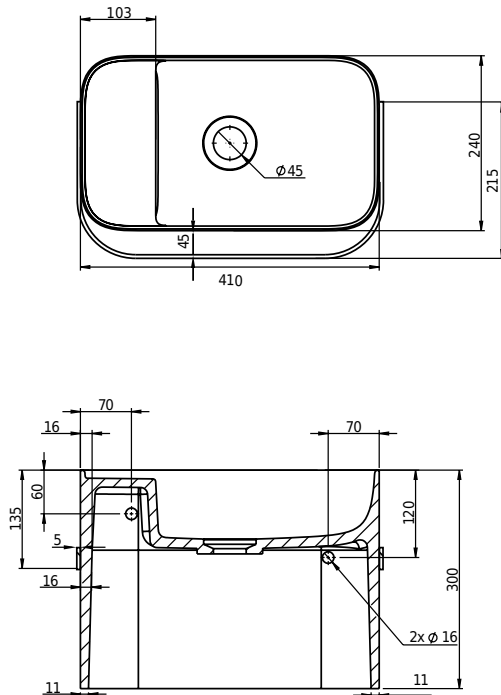

Copenhagen Bath

Roskildevej 394
DK-2610 Rødovre
ALV no.: DK32648622
IBAN: DK8190774584517404
Swift: SPNODK22
contact@copenhagenbath.com
www.copenhagenbath.com

Yuno Rail 41

SKU: 40010228

Väri:

Koko K/P/S:

Weight:

30cm / 41cm / 24cm

10kg netto

Yuno Rail 41 tiedot: