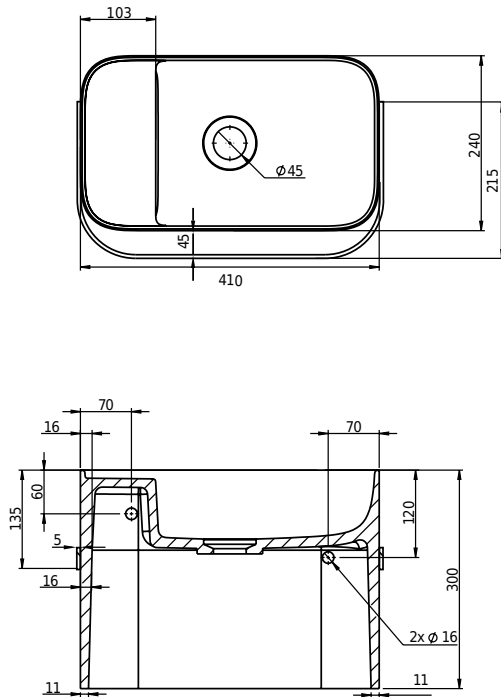

Copenhagen Bath

Roskildevej 394
DK-2610 Rødovre
ALV no.: DK32648622
IBAN: DK8190774584517404
Swift: SPNODK22
contact@copenhagenbath.com
www.copenhagenbath.com

Yuno Rail 41

SKU: 40010228

Väri:

Koko K/P/S:

Weight:

30cm / 41cm / 24cm

10kg netto

Yuno Rail 41 tiedot: