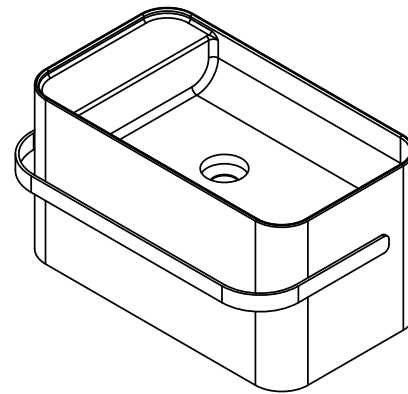

Copenhagen Bath

Roskildevej 394
DK-2610 Rødovre
ALV no.: DK32648622
IBAN: DK8190774584517404
Swift: SPNODK22
contact@copenhagenbath.com
www.copenhagenbath.com

Yuno Rail 55

SKU: 40010229

Väri:

Koko K/P/S:

30cm / 55cm / 31cm

Weight:

16kg netto

Yuno Rail 55 tiedot: