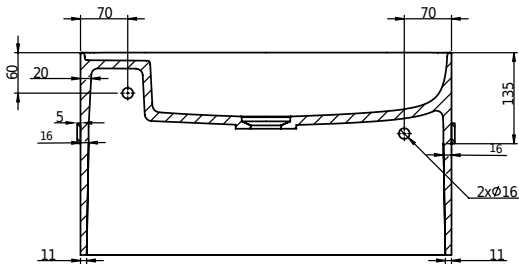

# Yuno Rail 55

SKU: 40010229

**Väri:**

**Koko K/P/S:**

30cm / 55cm / 31cm

**Weight:**

16kg netto

**Yuno Rail 55 tiedot:**