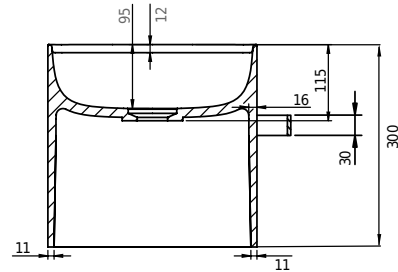

Copenhagen Bath

Roskildevej 394
DK-2610 Rødovre
ALV no.: DK32648622
IBAN: DK8190774584517404
Swift: SPNODK22
contact@copenhagenbath.com
www.copenhagenbath.com

Yuno Rail 55

SKU: 40010229

Väri:

Koko K/P/S:

30cm / 55cm / 31cm

Weight:

16kg netto

Yuno Rail 55 tiedot: