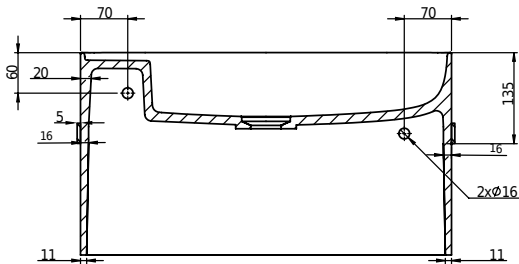

Copenhagen Bath

Roskildevej 394
DK-2610 Rødovre
ALV no.: DK32648622
IBAN: DK8190774584517404
Swift: SPNODK22
contact@copenhagenbath.com
www.copenhagenbath.com

Yuno Rail 55

SKU: 40010229

Väri:

Koko K/P/S:

30cm / 55cm / 31cm

Weight:

16kg netto

Yuno Rail 55 tiedot: