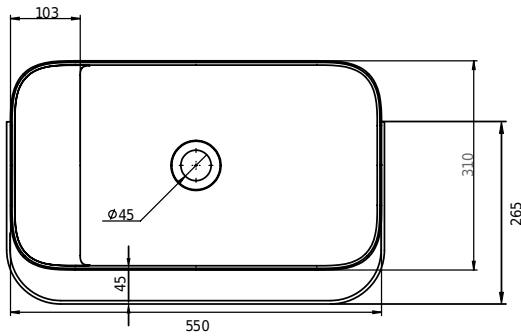

Copenhagen Bath

Roskildevej 394
DK-2610 Rødovre
ALV no.: DK32648622
IBAN: DK8190774584517404
Swift: SPNODK22
contact@copenhagenbath.com
www.copenhagenbath.com

Yuno Rail 55

SKU: 40010229

Väri:

Koko K/P/S:

30cm / 55cm / 31cm

Weight:

16kg netto

Yuno Rail 55 tiedot: