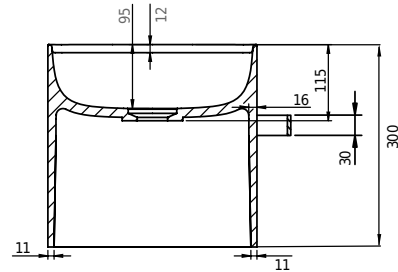

# Yuno Rail 55

SKU: 40010229

**Väri:**

**Koko K/P/S:**

30cm / 55cm / 31cm

**Weight:**

16kg netto

**Yuno Rail 55 tiedot:**