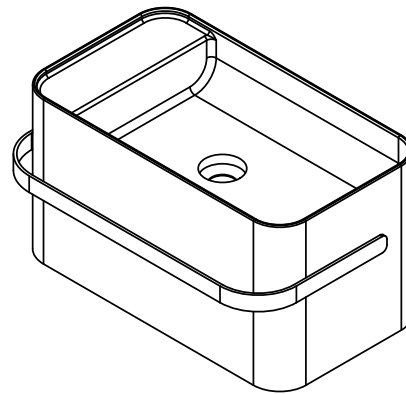

Copenhagen Bath

Roskildevej 394
DK-2610 Rødovre
ALV no.: DK32648622
IBAN: DK8190774584517404
Swift: SPNODK22
contact@copenhagenbath.com
www.copenhagenbath.com

Yuno Rail 55

SKU: 40010229

Väri:

Koko K/P/S:

30cm / 55cm / 31cm

Weight:

16kg netto

Yuno Rail 55 tiedot: