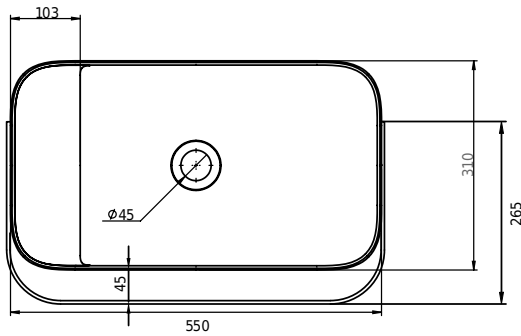

# Yuno Rail 55

SKU: 40010229

**Väri:**

**Koko K/P/S:**

30cm / 55cm / 31cm

**Weight:**

16kg netto

**Yuno Rail 55 tiedot:**