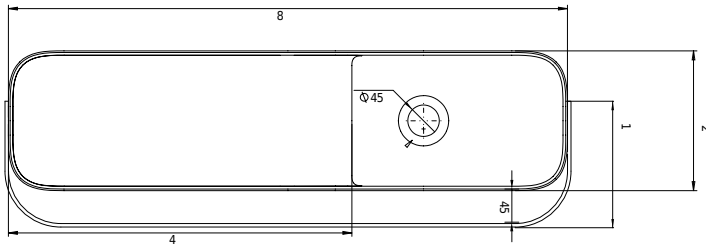

Copenhagen Bath

Roskildevej 394
DK-2610 Rødovre
ALV no.: DK32648622
IBAN: DK8190774584517404
Swift: SPNODK22
contact@copenhagenbath.com
www.copenhagenbath.com

Yuno Rail 80

SKU: 40010230

--

92

Väri:

Koko K/P/S:

Weight:

30cm / 80cm / 20cm

19.5kg netto

Yuno Rail 80 tiedot: