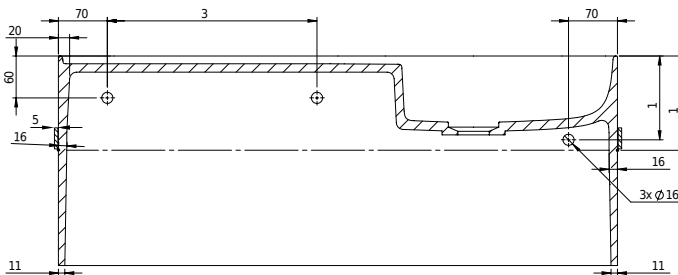

Copenhagen Bath

Roskildevej 394
DK-2610 Rødovre
ALV no.: DK32648622
IBAN: DK8190774584517404
Swift: SPNODK22
contact@copenhagenbath.com
www.copenhagenbath.com

Yuno Rail 80

SKU: 40010230

--

92

Väri:

Koko K/P/S:

Weight:

30cm / 80cm / 20cm

19.5kg netto

Yuno Rail 80 tiedot: