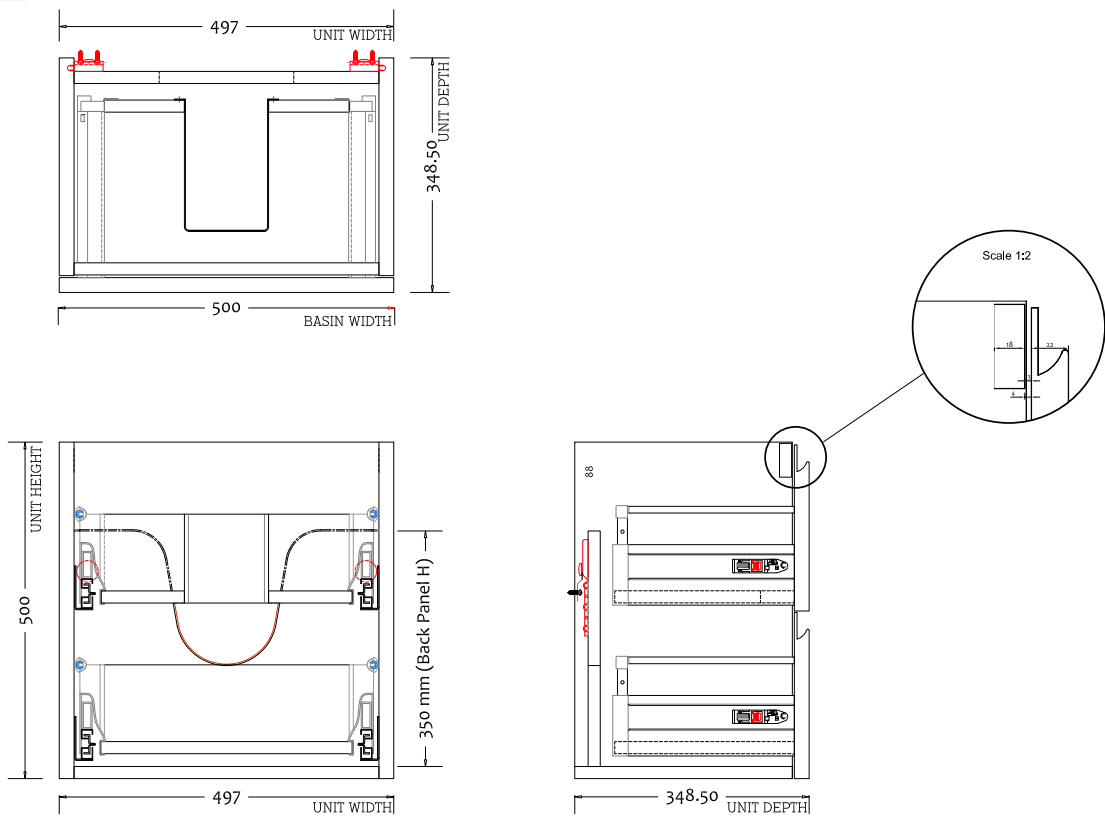

Malmö 50/35 kaappi kanssa pesuallas

SKU: 30010191

Väri:

Koko K/P/S:

60cm / 50cm / 35cm

Weight:

25.5kg netto

Malmö 50/35 kaappi kanssa pesuallas tiedot: