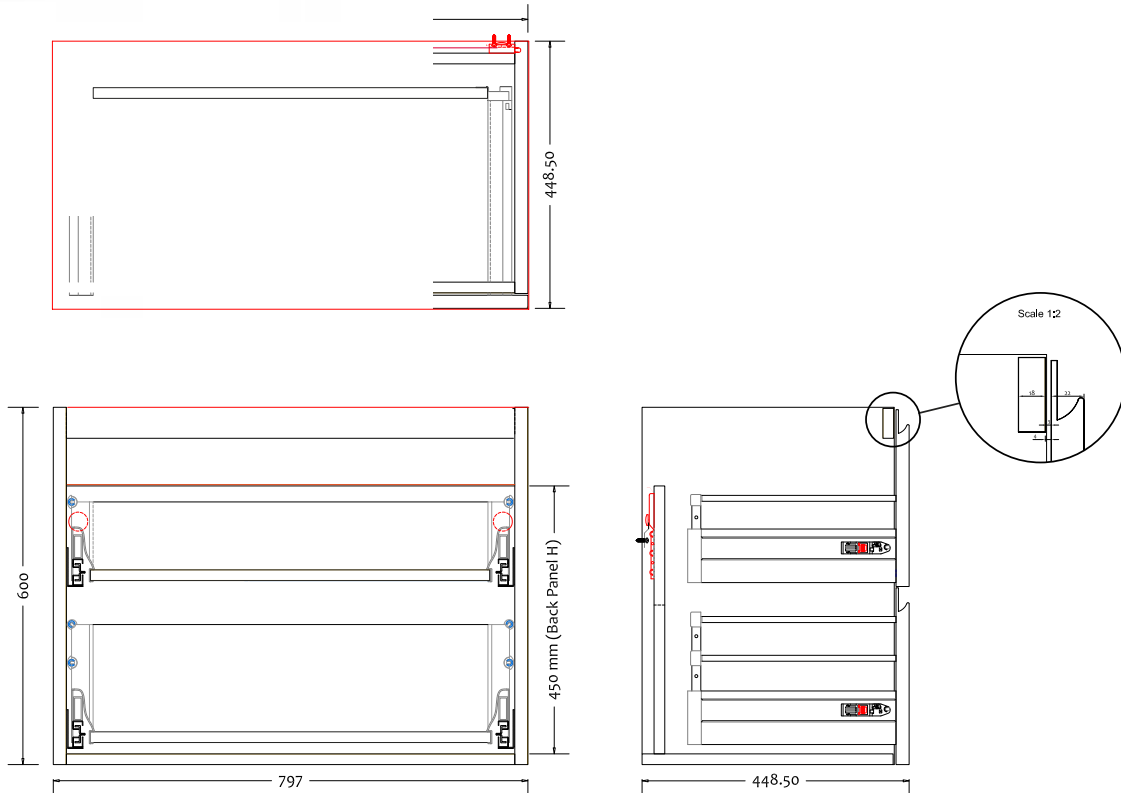

# Malmö 80 kaappi kanssa pesuallas

SKU: 30010194

**Väri:**

**Koko K/P/S:**

60cm / 80cm / 45cm

**Weight:**

51.42kg netto

**Malmö 80 kaappi kanssa pesuallas tiedot:**