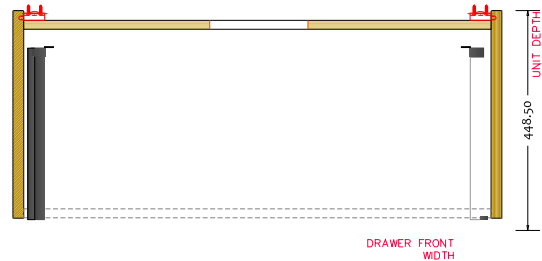

// ELEVATION

// Side VIEW

// Side SECTION

// SECTION

DRAWER FRONT WIDTH

Väri:

Koko K/P/S:

60cm / 100cm / 45cm

Weight:

60.5kg netto

Malmö 100 kaappi kanssa pesuallas tiedot: