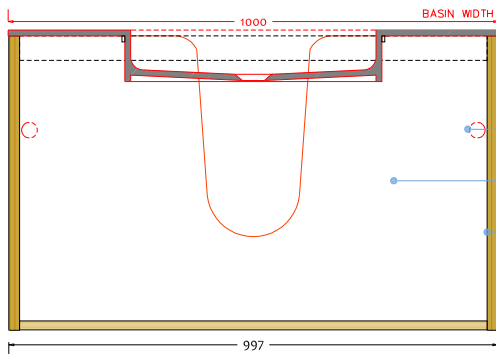

// ELEVATION

// Side VIEW

// Side SECTION

// SECTION

DRAWER FRONT WIDTH

Väri:

Koko K/P/S:

60cm / 100cm / 45cm