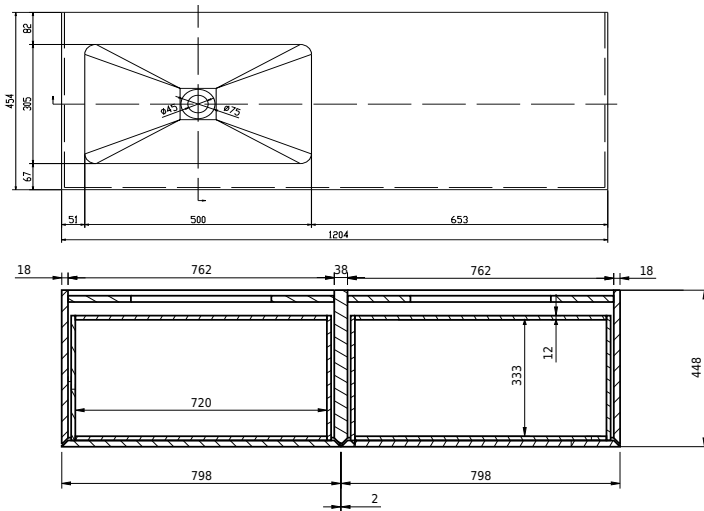

Copenhagen Bath

Roskildevej 394
DK-2610 Rødovre
ALV no.: DK32648622
IBAN: DK8190774584517404
Swift: SPNODK22
contact@copenhagenbath.com
www.copenhagenbath.com

Rungsted 120 cabinet w. basin left

SKU: 30010198

FRONT VIEW

SIDE VIEW

T

INSIDE

Väri:

Koko K/P/S:

54.5cm / 120cm / 45cm

Weight:

68kg netto

Rungsted 120 cabinet w. basin left tiedot: