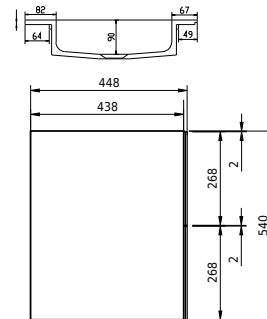

Copenhagen Bath

Roskildevej 394
DK-2610 Rødovre
ALV no.: DK32648622
IBAN: DK8190774584517404
Swift: SPNODK22
contact@copenhagenbath.com
www.copenhagenbath.com

Rungsted 120 cabinet w. basin left

SKU: 30010198

FRONT VIEW

SIDE VIEW

T

INSIDE

Väri:

Koko K/P/S:

54.5cm / 120cm / 45cm

Weight:

68kg netto

Rungsted 120 cabinet w. basin left tiedot: