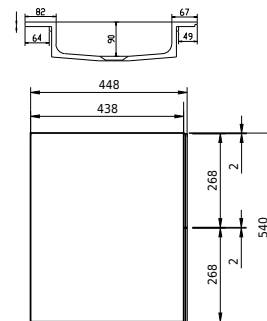

Copenhagen Bath

Roskildevej 394
DK-2610 Rødovre
ALV no.: DK32648622
IBAN: DK8190774584517404
Swift: SPNODK22
contact@copenhagenbath.com
www.copenhagenbath.com

Rungsted 120 cabinet w. basin left

SKU: 30010198

FRONT VIEW

SIDE VIEW

T

INSIDE

Väri:

Koko K/P/S:

54.5cm / 120cm / 45cm

Weight:

68kg netto

Rungsted 120 cabinet w. basin left tiedot: