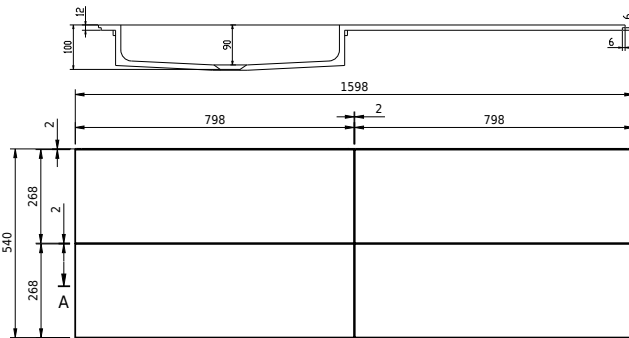

Copenhagen Bath

Roskildevej 394
DK-2610 Rødovre
ALV no.: DK32648622
IBAN: DK8190774584517404
Swift: SPNODK22
contact@copenhagenbath.com
www.copenhagenbath.com

Rungsted 120 cabinet w. basin left

SKU: 30010198

FRONT VIEW

SIDE VIEW

T

INSIDE

Väri:

Koko K/P/S:

54.5cm / 120cm / 45cm

Weight:

68kg netto

Rungsted 120 cabinet w. basin left tiedot: