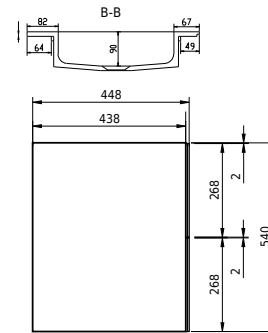

# Rungsted 120 cabinet w. basin double

SKU: 30010200

FRONT VIEW

SIDE VIEW

T

INSIDE

**Väri:**

**Koko K/P/S:**

54.5cm / 120cm / 45cm

**Weight:**

68kg netto

**Rungsted 120 cabinet w. basin double tiedot:**