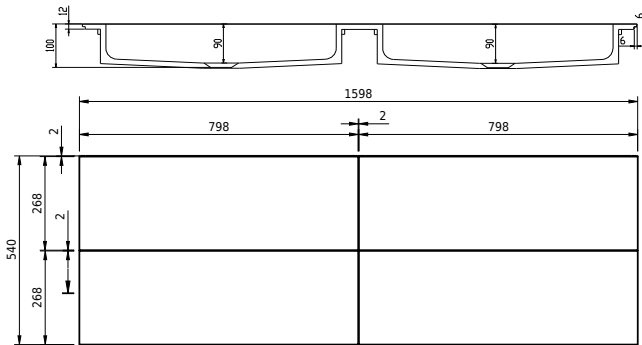

# Rungsted 120 cabinet w. basin double

SKU: 30010200

FRONT VIEW

SIDE VIEW

T

INSIDE

**Väri:**

**Koko K/P/S:**

54.5cm / 120cm / 45cm

**Weight:**

68kg netto

**Rungsted 120 cabinet w. basin double tiedot:**