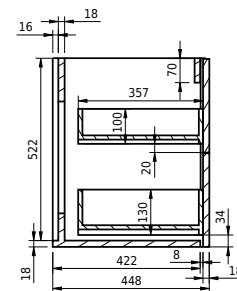

# Rungsted 120 cabinet w. basin double

SKU: 30010200

FRONT VIEW

SIDE VIEW

T

INSIDE

**Väri:**

**Koko K/P/S:**

54.5cm / 120cm / 45cm

**Weight:**

68kg netto

**Rungsted 120 cabinet w. basin double tiedot:**