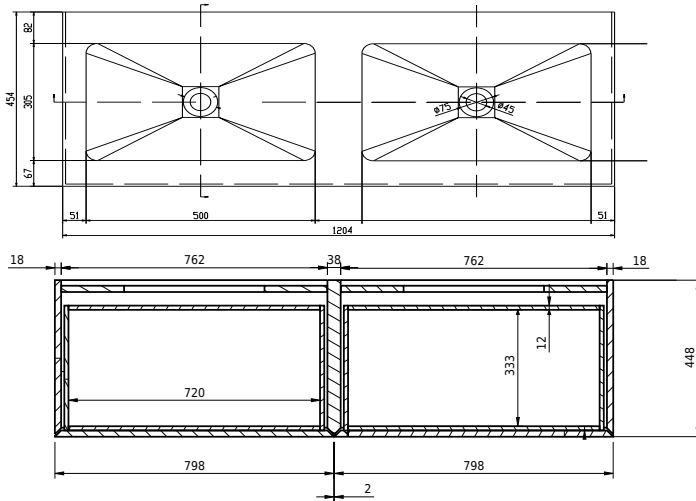

# Rungsted 120 cabinet w. basin double

SKU: 30010200

FRONT VIEW

SIDE VIEW

T

INSIDE

**Väri:**

**Koko K/P/S:**

54.5cm / 120cm / 45cm

**Weight:**

68kg netto

**Rungsted 120 cabinet w. basin double tiedot:**