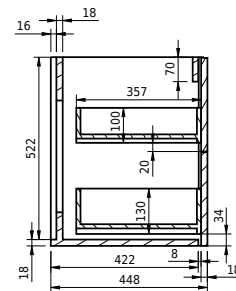

## Rungsted 160 cabinet w. basin double

SKU: 30010204

FRONT VIEW

SIDE VIEW

T

INSIDE

**Väri:**

**Koko K/P/S:**

54.5cm / 160cm / 45cm

**Weight:**

79.6kg netto

**Rungsted 160 cabinet w. basin double tiedot:**