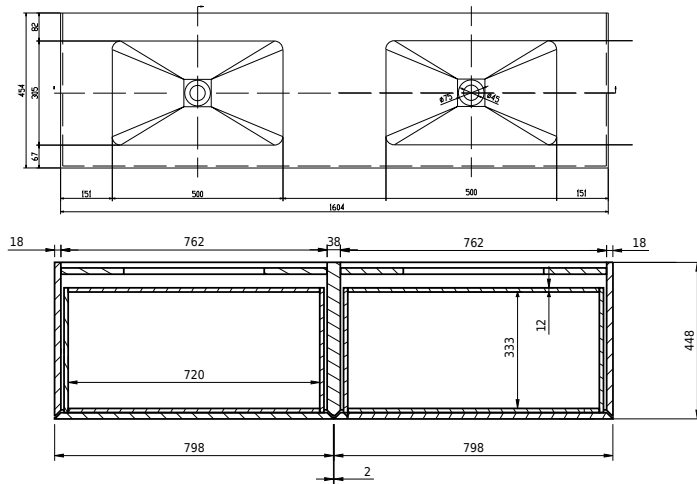

## Rungsted 160 cabinet w. basin double

SKU: 30010204

FRONT VIEW

SIDE VIEW

T

INSIDE

**Väri:**

**Koko K/P/S:**

54.5cm / 160cm / 45cm

**Weight:**

79.6kg netto

**Rungsted 160 cabinet w. basin double tiedot:**