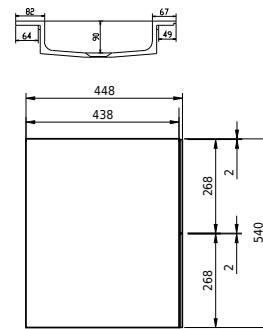

## Rungsted 160 cabinet w. basin double

SKU: 30010204

FRONT VIEW

SIDE VIEW

T

INSIDE

**Väri:**

**Koko K/P/S:**

54.5cm / 160cm / 45cm

**Weight:**

79.6kg netto

**Rungsted 160 cabinet w. basin double tiedot:**