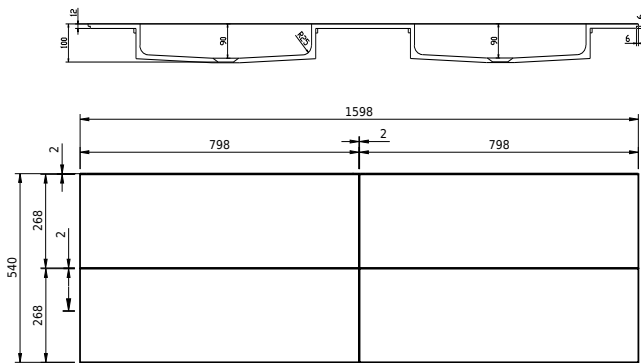

## Rungsted 160 cabinet w. basin double

SKU: 30010204

FRONT VIEW

SIDE VIEW

T

INSIDE

**Väri:**

**Koko K/P/S:**

54.5cm / 160cm / 45cm

**Weight:**

79.6kg netto

**Rungsted 160 cabinet w. basin double tiedot:**