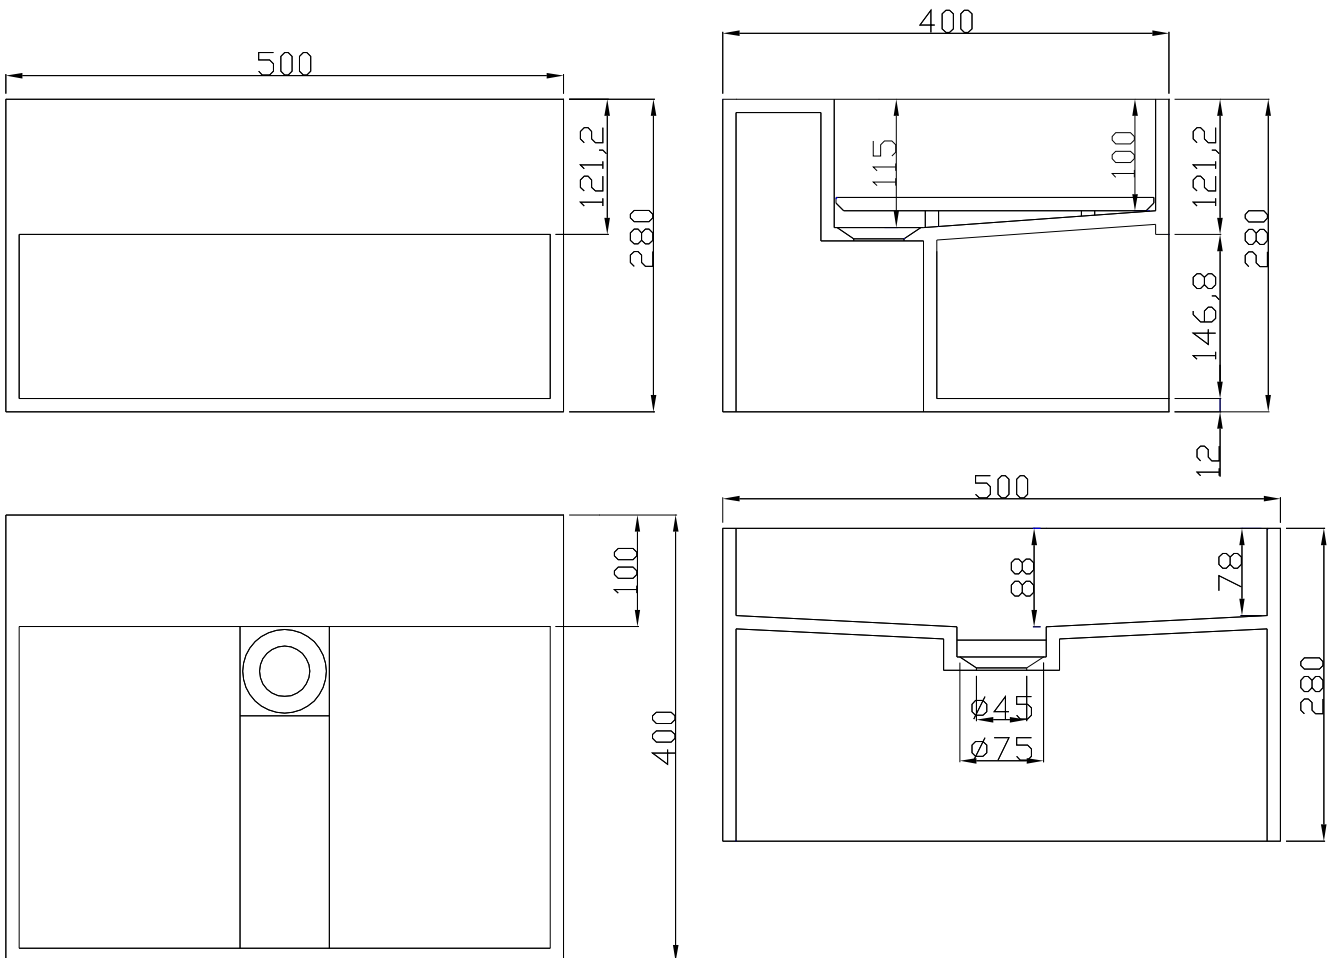

Copenhagen Bath

Roskildevej 394
DK-2610 Rødovre
ALV no.: DK32648622
IBAN: DK8190774584517404
Swift: SPNODK22
contact@copenhagenbath.com
www.copenhagenbath.com

Søndersø 50 pesuallas

SKU: 40010044

Väri: Mattavalkoinen Acovi®
Koko K/P/S: 28cm / 50cm / 40cm
Weight: 18.64kg netto

Søndersø 50 pesuallas tiedot:

Kaikki pesuallat toimitetaan ilman hanareikää. Pora hanareiän poraamiseen toimitetaan pyydettyessä.