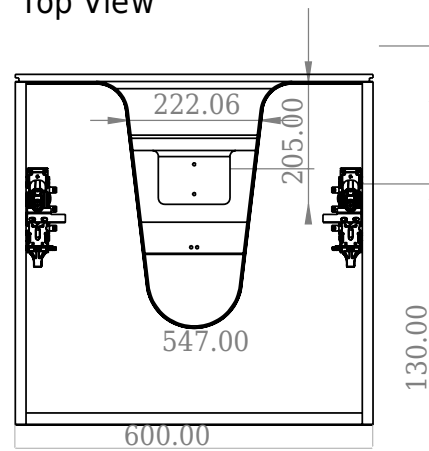

SQ2 60 kaksoiskaappi kanssa pesuallas

SKU: 30010231

F View

Top View

Side View

Back View

Väri:

Koko K/P/S:

57.6cm / 60cm / 45cm

Weight:

40kg netto

SQ2 60 kaksoiskaappi kanssa pesuallas tiedot: