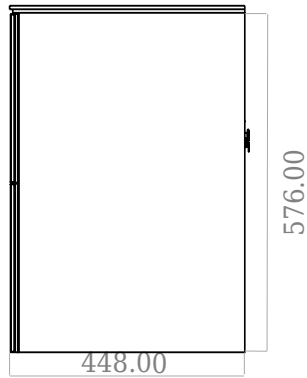

SQ2 60 kaksoiskaappi kanssa pesuallas

SKU: 30010231

F View

Top View

Side View

Back View

Väri:

Koko K/P/S:

57.6cm / 60cm / 45cm

Weight:

40kg netto

SQ2 60 kaksoiskaappi kanssa pesuallas tiedot: