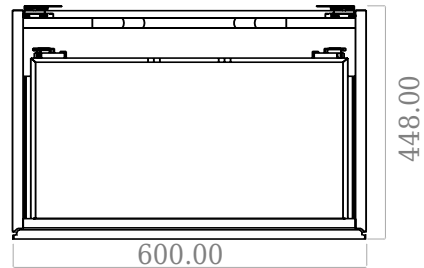

SQ2 60 kaksoiskaappi kanssa pesuallas

SKU: 30010231

F View

Top View

Side View

Back View

Väri:

Koko K/P/S:

57.6cm / 60cm / 45cm

Weight:

40kg netto

SQ2 60 kaksoiskaappi kanssa pesuallas tiedot: