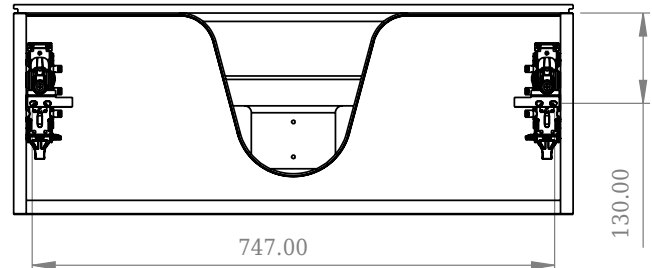

F View

Top View

Side View

Back View

Väri:

Koko K/P/S:

Weight:

28.8cm / 80cm / 45cm

41.8kg netto

SQ2 80 kaappi kanssa pesuallas tiedot: