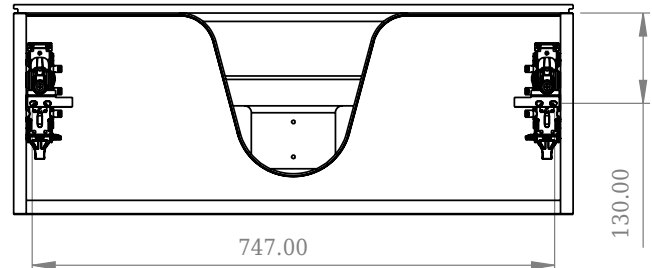

# SQ2 80 kaappi kanssa pesuallas

SKU: 30010232

F View

Top View

Side View

Back View

**Väri:**

**Koko K/P/S:**

28.8cm / 80cm / 45cm

**Weight:**

41.8kg netto

**SQ2 80 kaappi kanssa pesuallas tiedot:**