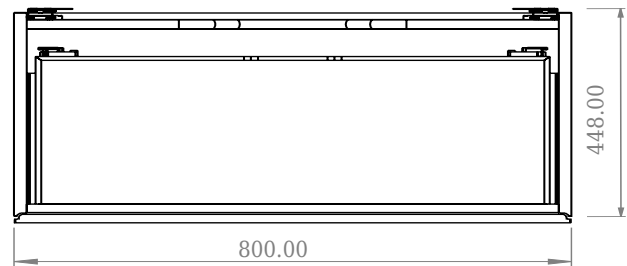

F View

Top View

Side View

Back View

Väri:

Koko K/P/S:

Weight:

28.8cm / 80cm / 45cm

41.8kg netto

SQ2 80 kaappi kanssa pesuallas tiedot: