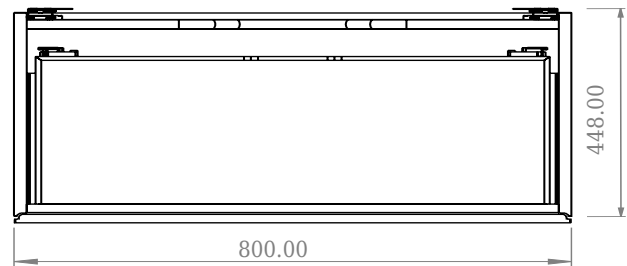

# SQ2 80 kaappi kanssa pesuallas

SKU: 30010232

F View

Top View

Side View

Back View

**Väri:**

**Koko K/P/S:**

28.8cm / 80cm / 45cm

**Weight:**

41.8kg netto

**SQ2 80 kaappi kanssa pesuallas tiedot:**