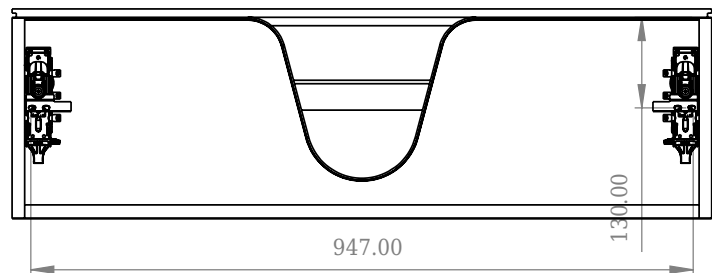

Back View

Väri:

Koko K/P/S:

Weight:

28.8cm / 100cm / 45cm

39kg netto

SQ2 100 kaappi kanssa pesuallas tiedot: