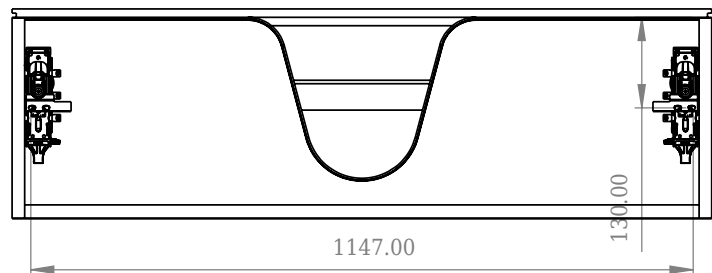

F View

Top View

Side View

Back View

Väri:

Koko K/P/S:

Weight:

28.8cm / 120cm / 45cm

63kg netto

SQ2 120 kaappi kanssa pesuallas tiedot: