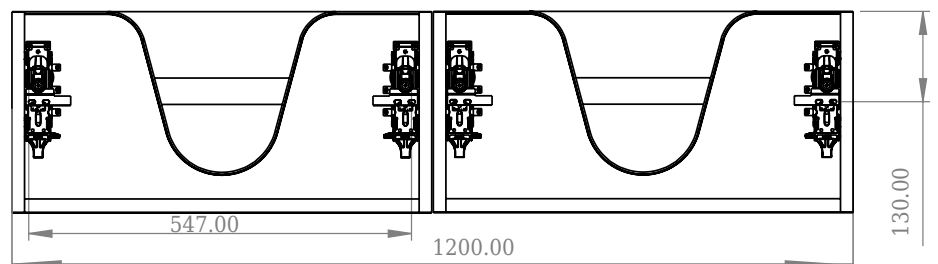

Front View

Top View

side View

Back View

Väri:

Koko K/P/S:

28.8cm / 120cm / 45cm

Weight:

48.72kg netto

SQ2 120 kaappi kanssa vasen pesuallas tiedot: