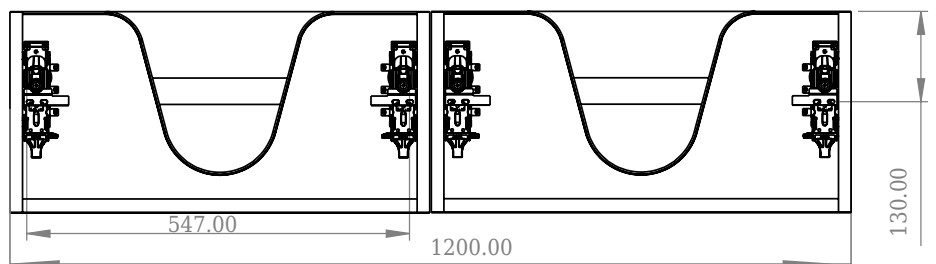

Front View

Top View

side View

Back View

Väri:

Koko K/P/S:

28.8cm / 120cm / 45cm

Weight:

48.72kg netto

SQ2 120 kaappi kanssa vasen pesuallas tiedot: