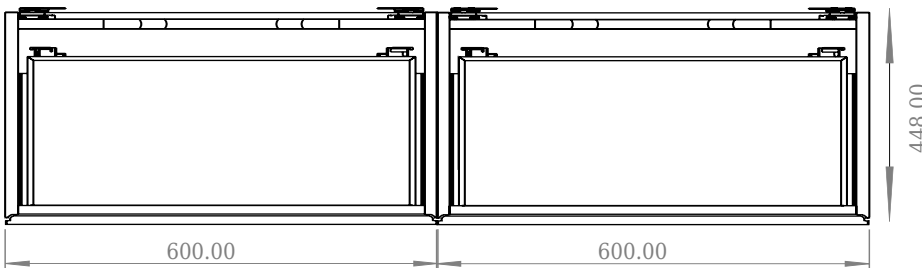

Front View

Top View

side View

Back View

Väri:

Koko K/P/S:

28.8cm / 120cm / 45cm

Weight:

48.72kg netto

SQ2 120 kaappi kanssa vasen pesuallas tiedot: