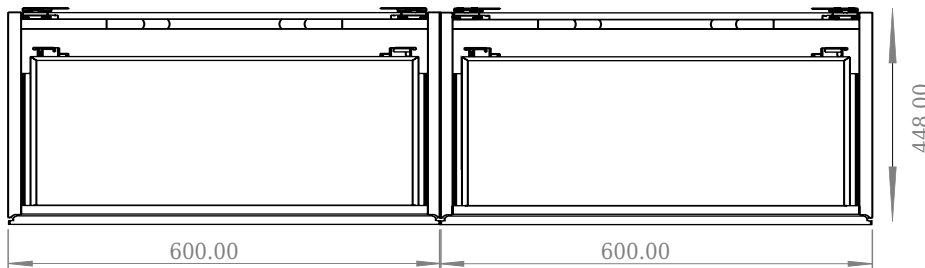

Front View

Top View

side View

Back View

Väri:

Koko K/P/S:

28.8cm / 120cm / 45cm

Weight:

48.72kg netto

SQ2 120 kaappi kanssa vasen pesuallas tiedot: