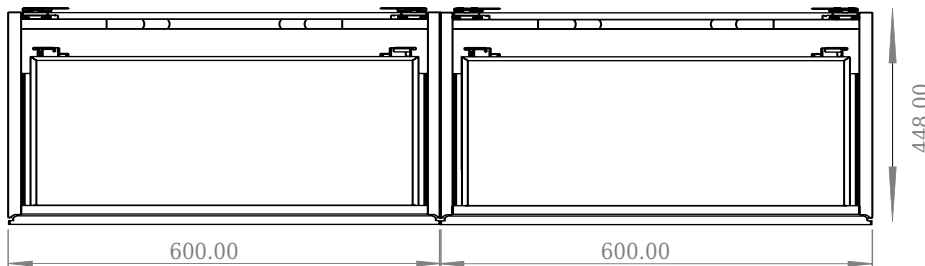

Front View

Top View

side View

Back View

Väri:

Koko K/P/S:

28.8cm / 120cm / 45cm

Weight:

48.72kg netto

SQ2 120 kaappi kanssa oikealle pesuallas tiedot: