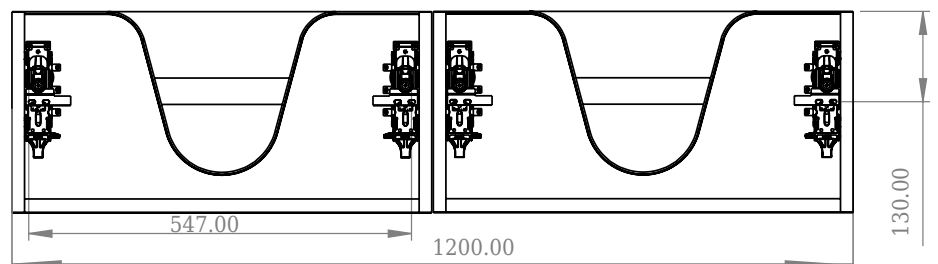

Copenhagen Bath

Roskildevej 394
DK-2610 Rødovre
ALV no.: DK32648622
IBAN: DK8190774584517404
Swift: SPNODK22
contact@copenhagenbath.com
www.copenhagenbath.com

SQ2 120 kaappi kanssa oikealle pesuallas

SKU: 30010238

Front View

Top View

side View

Back View

Väri:

Koko K/P/S:

28.8cm / 120cm / 45cm

Weight:

48.72kg netto

SQ2 120 kaappi kanssa oikealle pesuallas tiedot: