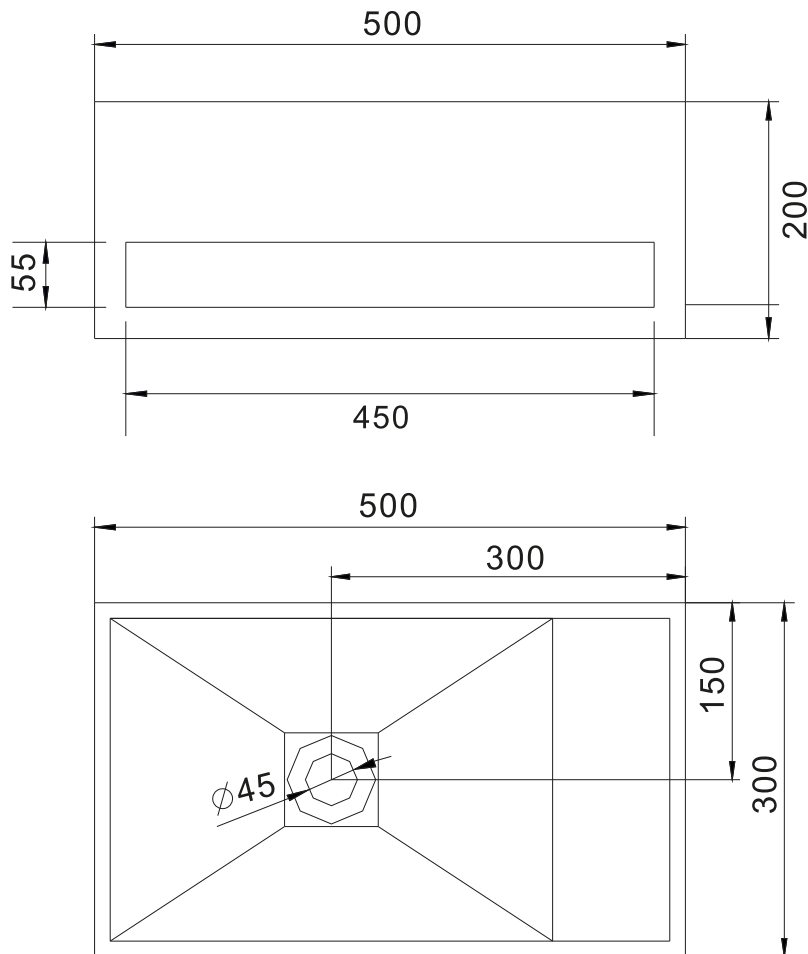

Copenhagen Bath

Roskildevej 394
DK-2610 Rødovre
ALV no.: DK32648622
IBAN: DK8190774584517404
Swift: SPNODK22
contact@copenhagenbath.com
www.copenhagenbath.com

Sandfjord 50 pesuallas

SKU: 40010047

Väri:	Mattavalkoinen Acovi®
Koko K/P/S:	20cm / 50cm / 30cm
Weight:	9.78kg netto

Sandfjord 50 pesuallas tiedot:

Kaikki pesuallaat toimitetaan ilman hanareikää. Pora hanareiän poraamiseen toimitetaan pyydettyessä.