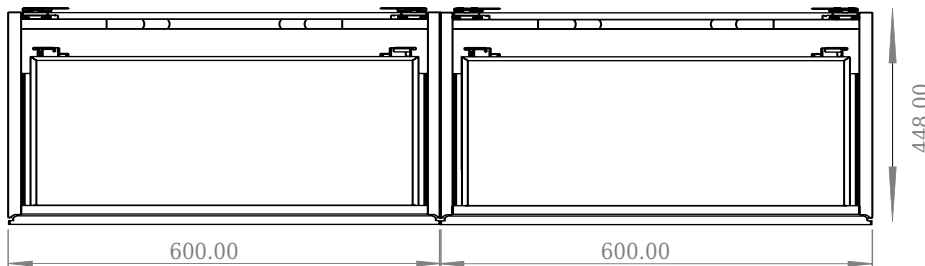

Front View

Top View

side View

Back View

Väri:

Koko K/P/S:

28.8cm / 120cm / 45cm

Weight:

54.44kg netto

SQ2 120 kaappi kanssa kaksoispesuallas tiedot: