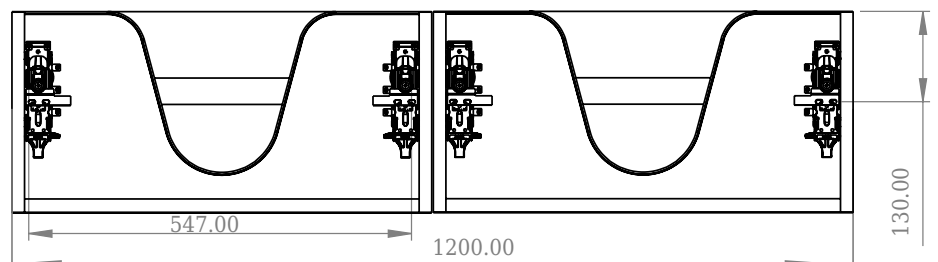

Copenhagen Bath

Roskildevej 394
DK-2610 Rødovre
ALV no.: DK32648622
IBAN: DK8190774584517404
Swift: SPNODK22
contact@copenhagenbath.com
www.copenhagenbath.com

SQ2 120 kaappi kanssa kaksoispesuallas

SKU: 30010239

Front View

Top View

side View

Back View

Väri:

Koko K/P/S:

28.8cm / 120cm / 45cm

Weight:

54.44kg netto

SQ2 120 kaappi kanssa kaksoispesuallas tiedot: