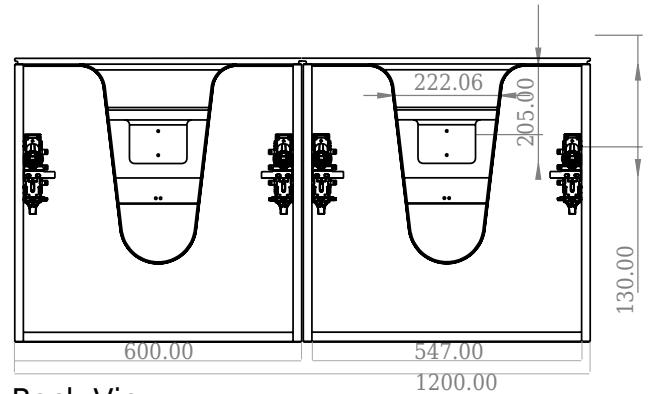

F View

Side View

Top View

Back View

Väri:

Koko K/P/S:

60cm / 120cm / 45cm

Weight:

75kg netto

SQ2 120 kaappi kanssa pöytälevy tiedot: