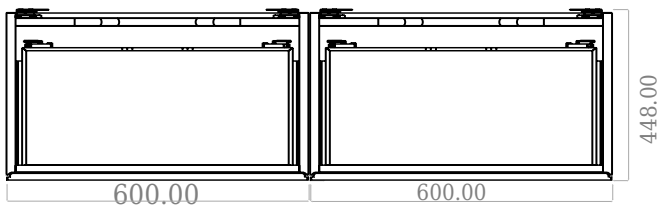

F View

Side View

Top View

Back View

Väri:

Koko K/P/S:

60cm / 120cm / 45cm

Weight:

75kg netto

SQ2 120 kaappi kanssa pöytälevy tiedot: