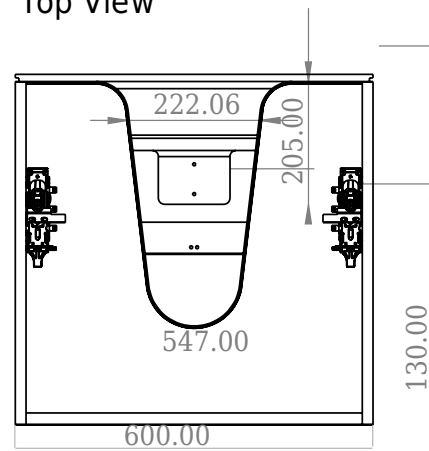

## SQ2 60 kaappi kanssa pöytälevy

SKU: 30010241

F View

Top View

Side View

Back View

**Väri:**

**Koko K/P/S:**

60cm / 60cm / 45cm

**Weight:**

37kg netto

**SQ2 60 kaappi kanssa pöytälevy tiedot:**