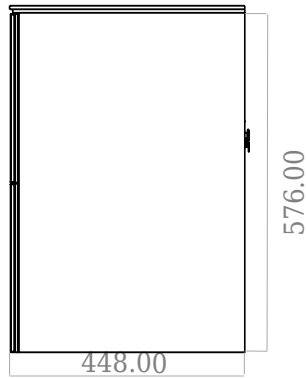

## SQ2 60 kaappi kanssa pöytälevy

SKU: 30010241

F View

Top View

Side View

Back View

**Väri:**

**Koko K/P/S:**

60cm / 60cm / 45cm

**Weight:**

37kg netto

**SQ2 60 kaappi kanssa pöytälevy tiedot:**