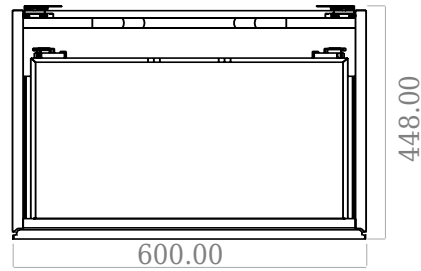

## SQ2 60 kaappi kanssa pöytälevy

SKU: 30010241

F View

Top View

Side View

Back View

**Väri:**

**Koko K/P/S:**

60cm / 60cm / 45cm

**Weight:**

37kg netto

**SQ2 60 kaappi kanssa pöytälevy tiedot:**