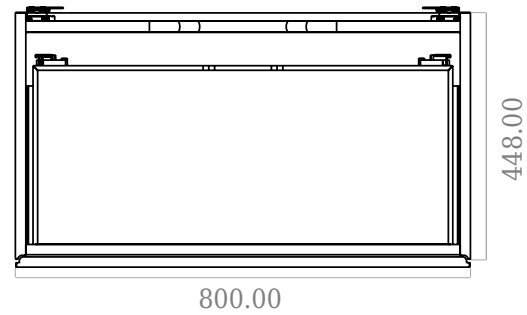

F View

Top View

Side View

Back View

Väri:

Koko K/P/S:

Weight:

60cm / 80cm / 45cm

50.5kg netto

SQ2 80 kaappi kanssa pöytälevy tiedot: