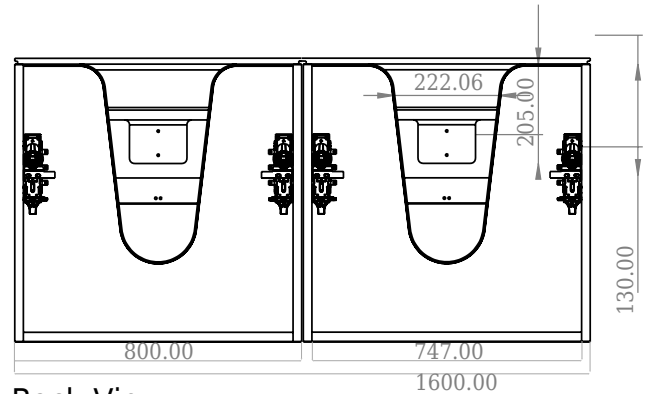

## SQ2 160 kaappi kanssa pöytälevy

SKU: 30010245

F View

Side View

Top View

Back View

**Väri:**

**Koko K/P/S:**

60cm / 160cm / 45cm

**Weight:**

101.5kg netto

**SQ2 160 kaappi kanssa pöytälevy tiedot:**