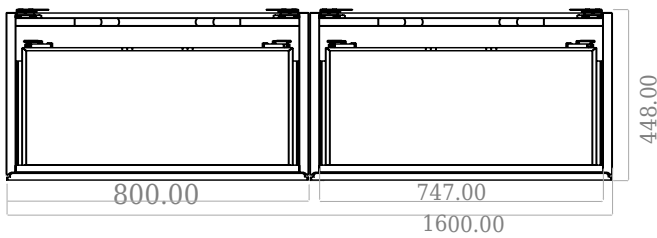

## SQ2 160 kaappi kanssa pöytälevy

SKU: 30010245

F View

Side View

Top View

Back View

**Väri:**

**Koko K/P/S:**

60cm / 160cm / 45cm

**Weight:**

101.5kg netto

**SQ2 160 kaappi kanssa pöytälevy tiedot:**