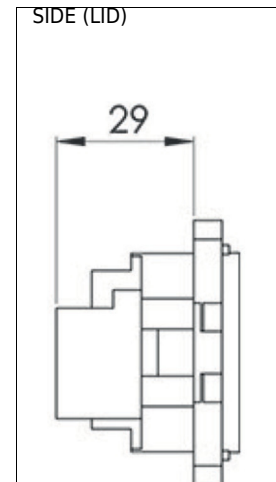

Power socket for cabinets

SKU: 40040157

FRONT

SIDE (NO LID)

SIDE (LID)

FRONT

LID

SIDE (LID)

Väri:

Koko K/P/S:

Paino:

06cm / 06cm / 05cm

0.1kg netto

Power socket for cabinets tiedot: