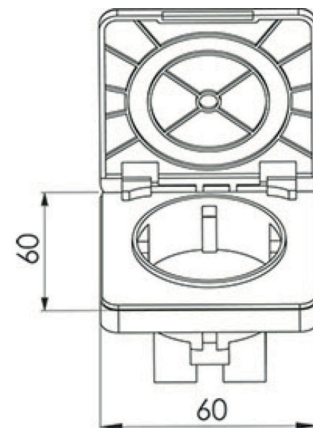

Power socket for cabinets

SKU: 40040157

FRONT

SIDE (NO LID)

SIDE (LID)

FRONT

LID

SIDE (LID)

Väri:

Koko K/P/S:

Weight:

6cm / 6cm / 5cm

0.1kg netto

Power socket for cabinets tiedot: