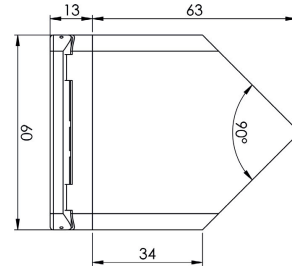

Power socket for cabinets

SKU: 40040157

FRONT

SIDE (NO LID)

SIDE (LID)

FRONT

LID

SIDE (LID)

Väri:

Koko K/P/S:

Paino:

06cm / 06cm / 05cm

0.1kg netto

Power socket for cabinets tiedot: