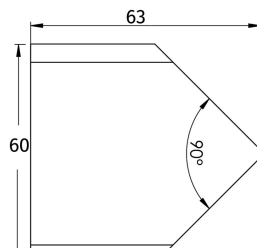

Power socket for cabinets

SKU: 40040157

FRONT

SIDE (NO LID)

SIDE (LID)

FRONT

LID

SIDE (LID)

Väri:

Koko K/P/S:

Weight:

6cm / 6cm / 5cm

0.1kg netto

Power socket for cabinets tiedot: