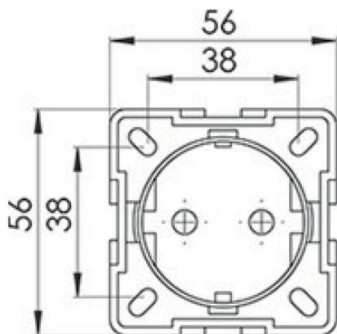

Power socket for cabinets

SKU: 40040157

FRONT

SIDE (NO LID)

SIDE (LID)

FRONT

LID

SIDE (LID)

Väri:

Koko K/P/S:

Paino:

06cm / 06cm / 05cm

0.1kg netto

Power socket for cabinets tiedot: