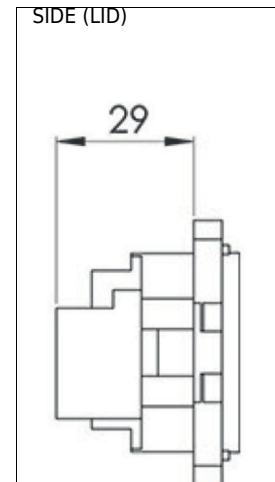

Power socket for cabinets

SKU: 40040157

FRONT

SIDE (NO LID)

SIDE (LID)

FRONT

LID

SIDE (LID)

Väri:

Koko K/P/S:

Weight:

6cm / 6cm / 5cm

0.1kg netto

Power socket for cabinets tiedot: