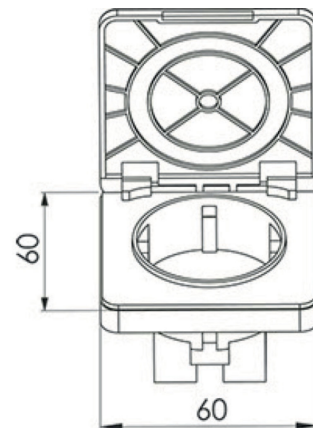

Power socket for cabinets

SKU: 40040157

FRONT

SIDE (NO LID)

SIDE (LID)

FRONT

LID

SIDE (LID)

Väri:

Koko K/P/S:

Paino:

06cm / 06cm / 05cm

0.1kg netto

Power socket for cabinets tiedot: