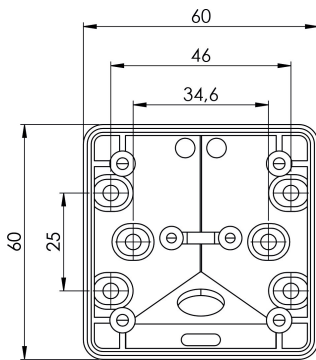

Power socket for cabinets

SKU: 40040157

FRONT

SIDE (NO LID)

SIDE (LID)

FRONT

LID

SIDE (LID)

Väri:

Koko K/P/S:

Weight:

6cm / 6cm / 5cm

0.1kg netto

Power socket for cabinets tiedot: