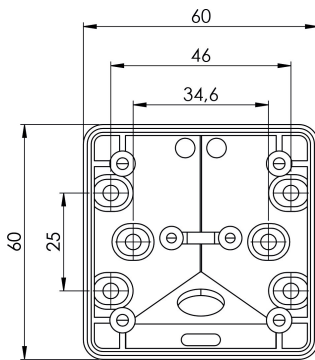

Power socket for cabinets

SKU: 40040157

FRONT

SIDE (NO LID)

SIDE (LID)

FRONT

LID

SIDE (LID)

Väri:

Koko K/P/S:

Weight:

6cm / 6cm / 5cm

0.1kg netto

Power socket for cabinets tiedot: