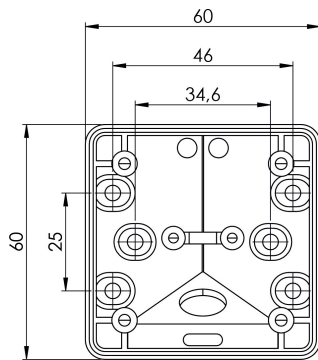

Power socket for cabinets

SKU: 40040157

FRONT

SIDE (NO LID)

SIDE (LID)

FRONT

LID

SIDE (LID)

Väri:

Koko K/P/S:

Paino:

06cm / 06cm / 05cm

0.1kg netto

Power socket for cabinets tiedot: