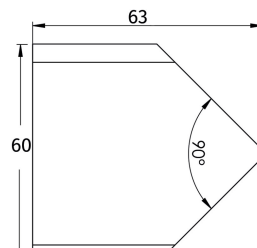

Power socket for cabinets

SKU: 40040157

FRONT

SIDE (NO LID)

SIDE (LID)

FRONT

LID

SIDE (LID)

Väri:

Koko K/P/S:

Weight:

6cm / 6cm / 5cm

0.1kg netto

Power socket for cabinets tiedot: