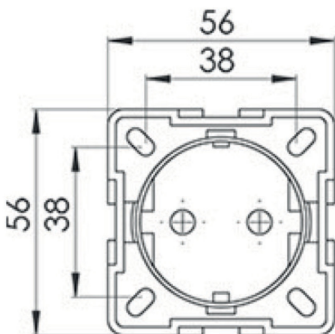

Power socket for cabinets

SKU: 40040157

FRONT

SIDE (NO LID)

SIDE (LID)

FRONT

LID

SIDE (LID)

Väri:

Koko K/P/S:

Weight:

6cm / 6cm / 5cm

0.1kg netto

Power socket for cabinets tiedot: