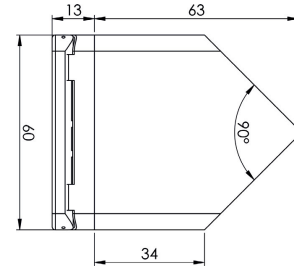

Power socket for cabinets

SKU: 40040157

FRONT

SIDE (NO LID)

SIDE (LID)

FRONT

LID

SIDE (LID)

Väri:

Koko K/P/S:

Weight:

6cm / 6cm / 5cm

0.1kg netto

Power socket for cabinets tiedot: