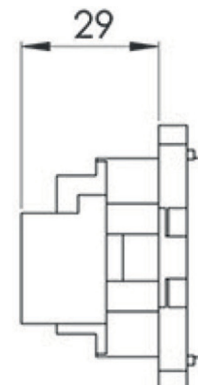

Power socket for cabinets

SKU: 40040157

FRONT

SIDE (NO LID)

SIDE (LID)

FRONT

LID

SIDE (LID)

Väri:

Koko K/P/S:

Weight:

6cm / 6cm / 5cm

0.1kg netto

Power socket for cabinets tiedot: