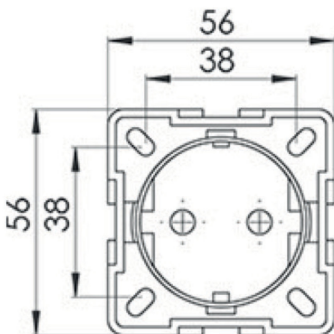

Power socket for cabinets

SKU: 40040157

FRONT

SIDE (NO LID)

SIDE (LID)

FRONT

LID

SIDE (LID)

Väri:

Koko K/P/S:

Weight:

6cm / 6cm / 5cm

0.1kg netto

Power socket for cabinets tiedot: