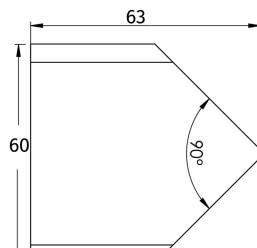

Power socket for cabinets

SKU: 40040157

FRONT

SIDE (NO LID)

SIDE (LID)

FRONT

LID

SIDE (LID)

Väri:

Koko K/P/S:

Paino:

06cm / 06cm / 05cm

0.1kg netto

Power socket for cabinets tiedot: