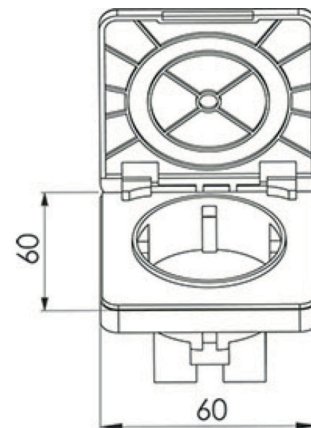

Power socket for cabinets

SKU: 40040157

FRONT

SIDE (NO LID)

SIDE (LID)

FRONT

LID

SIDE (LID)

Väri:

Koko K/P/S:

Weight:

6cm / 6cm / 5cm

0.1kg netto

Power socket for cabinets tiedot: