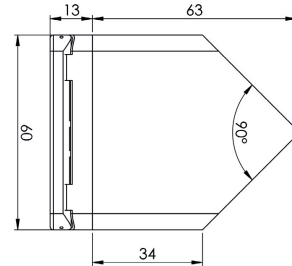

Power socket for cabinets

SKU: 40040157

FRONT

SIDE (NO LID)

SIDE (LID)

FRONT

LID

SIDE (LID)

Väri:

Koko K/P/S:

Weight:

6cm / 6cm / 5cm

0.1kg netto

Power socket for cabinets tiedot: