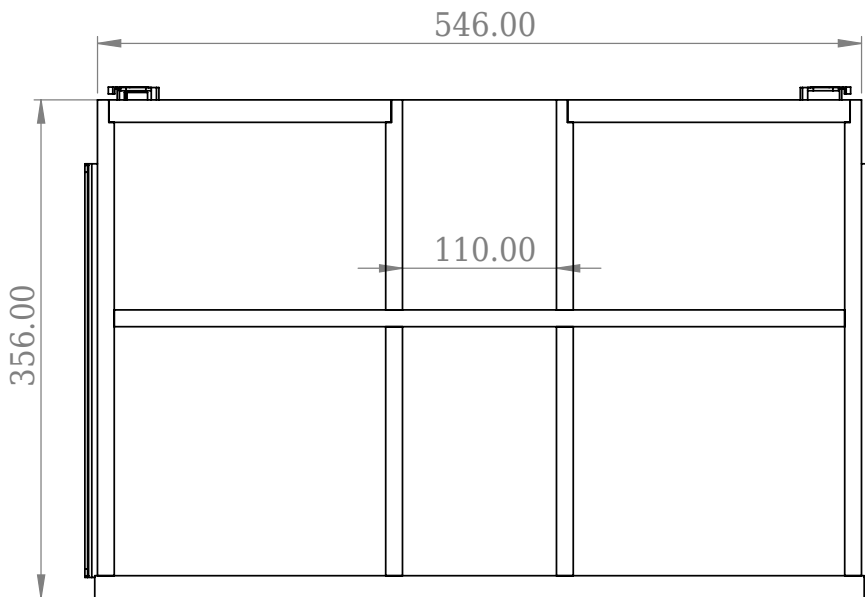

Copenhagen Bath

Roskildevej 394
DK-2610 Rødovre
ALV no.: DK32648622
IBAN: DK8190774584517404
Swift: SPNODK22
contact@copenhagenbath.com
www.copenhagenbath.com

Bergen 120 inner drawer

SKU: 40040161

Väri:

Koko K/P/S:

9cm / 54.6cm / 35.6cm

Weight:

4.9kg netto

Bergen 120 inner drawer tiedot: