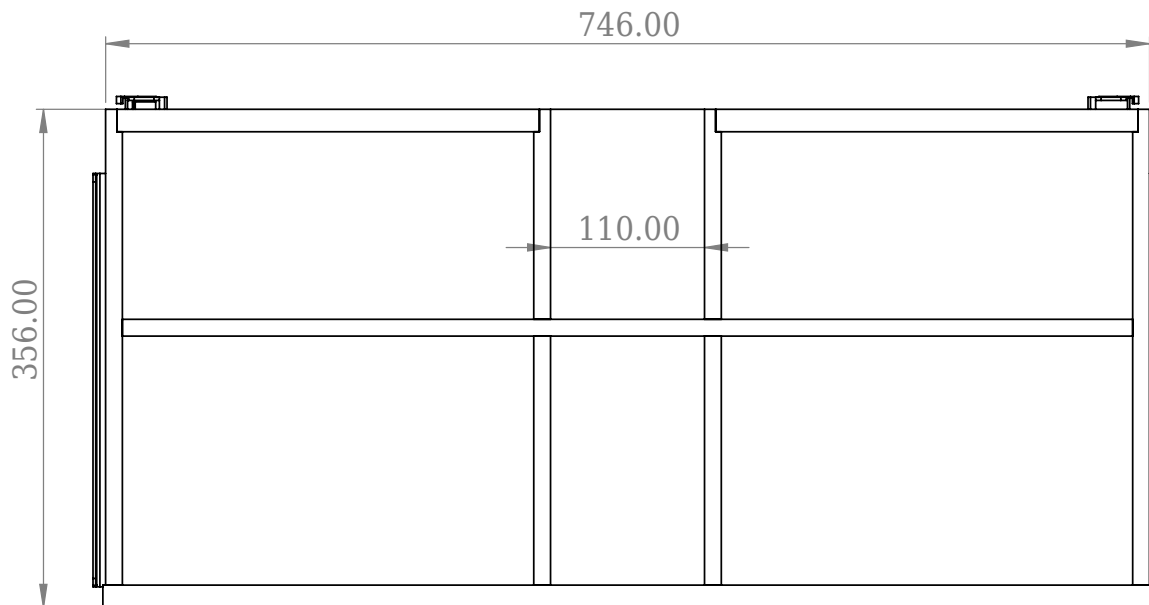

Copenhagen Bath

Roskildevej 394
DK-2610 Rødovre
ALV no.: DK32648622
IBAN: DK8190774584517404
Swift: SPNODK22
contact@copenhagenbath.com
www.copenhagenbath.com

Bergen 160 inner drawer

SKU: 40040162

Väri:

Koko K/P/S:

9cm / 74.6cm / 35.6cm

Weight:

5.9kg netto

Bergen 160 inner drawer tiedot: