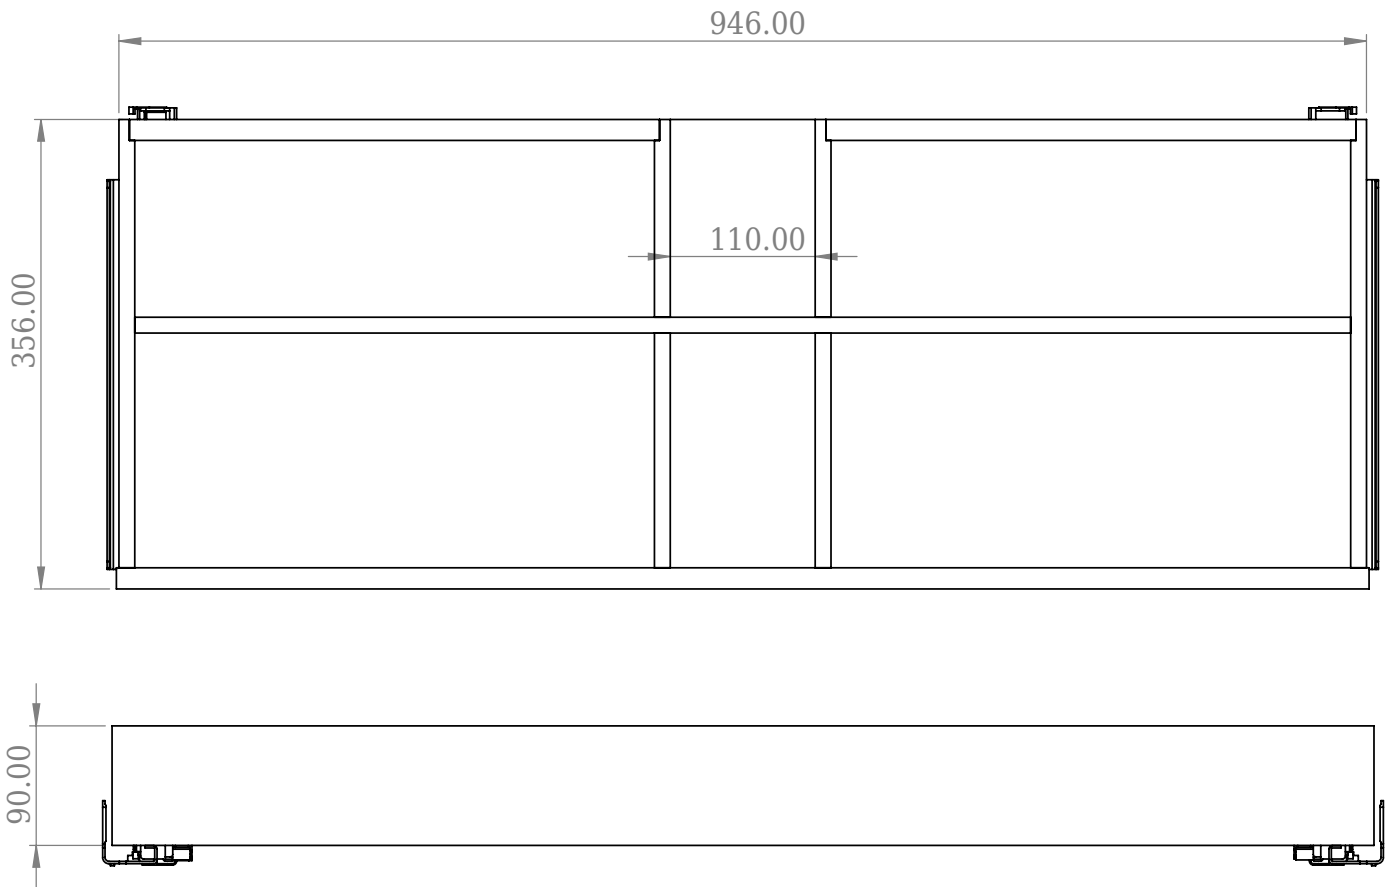

# Bergen 200 inner drawer

SKU: 40040163

**Väri:**

**Koko K/P/S:**

**Weight:**

9cm / 94cm / 35.6cm

6.8kg netto

**Bergen 200 inner drawer tiedot:**