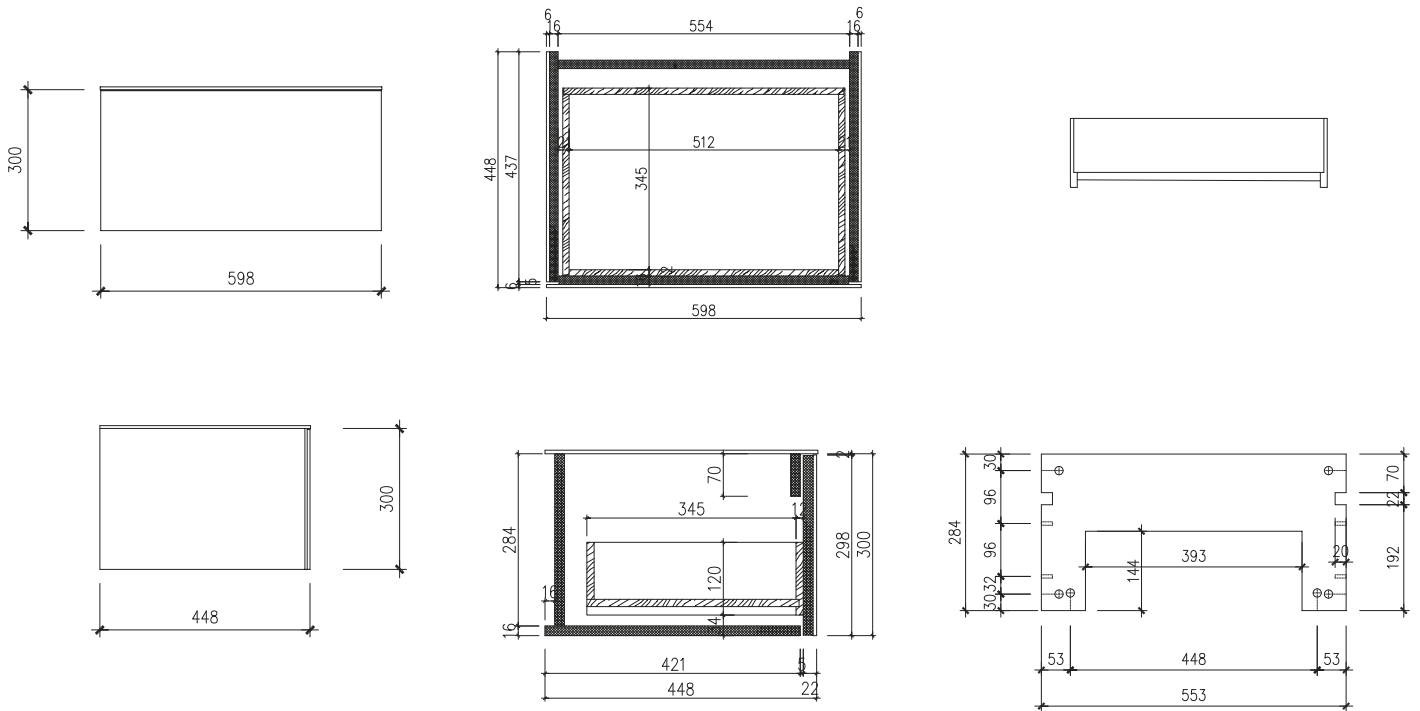

Skagen 60 kaappi kanssa pöytälevy

SKU: 30010263

Väri:

Koko K/P/S:

30cm / 60cm / 45cm

Weight:

25kg netto

Skagen 60 kaappi kanssa pöytälevy tiedot: