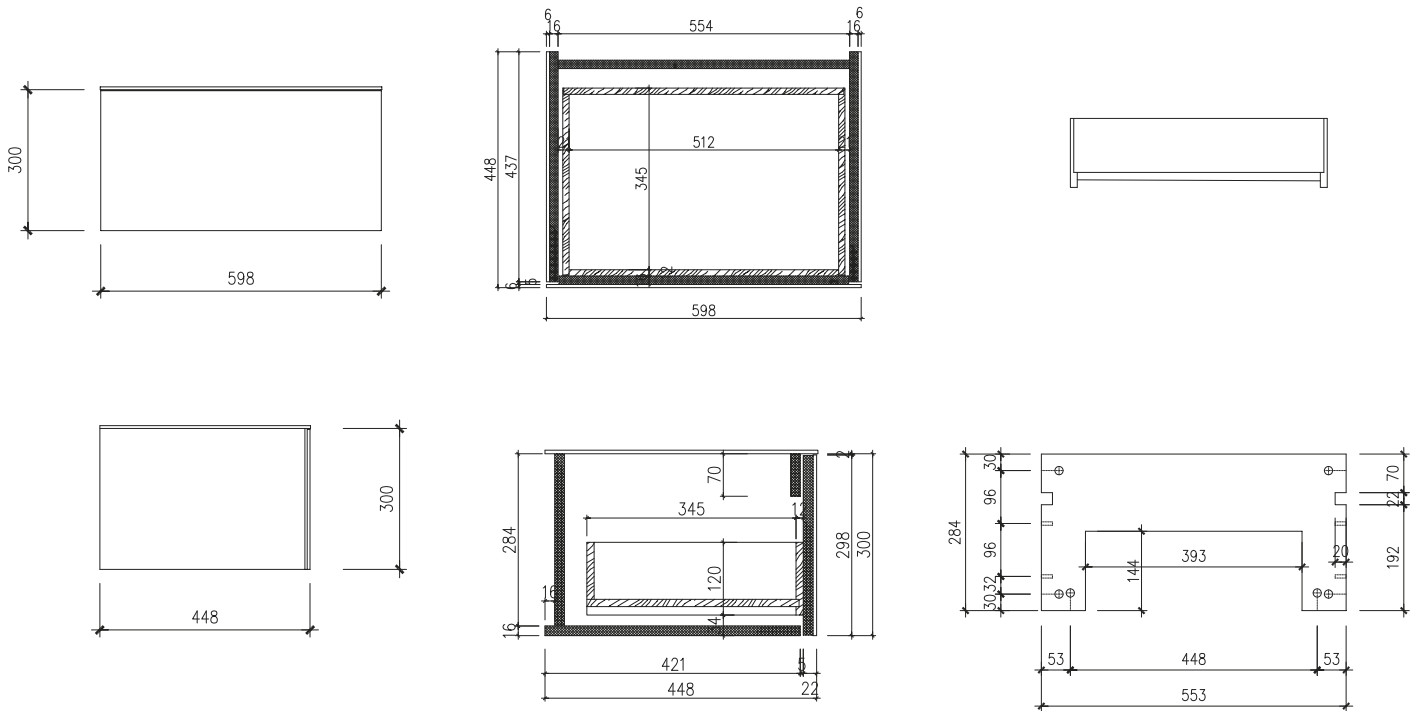

## Skagen 60 kaappi kanssa pöytälevy

SKU: 30010263

**Väri:**

**Koko K/P/S:**

**Weight:**

30cm / 60cm / 45cm

25kg netto

**Skagen 60 kaappi kanssa pöytälevy tiedot:**