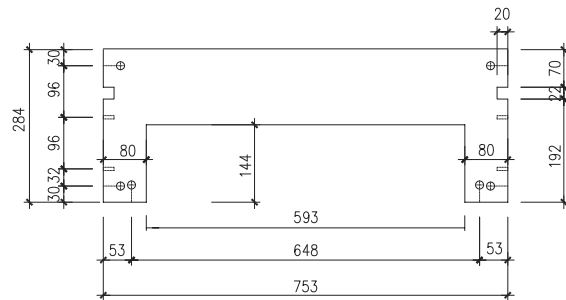

Skagen 80 kaappi kanssa pöytälevy

SKU: 30010264

Väri:

Koko K/P/S:

Weight:

30cm / 80cm / 45cm

29kg netto

Skagen 80 kaappi kanssa pöytälevy tiedot: