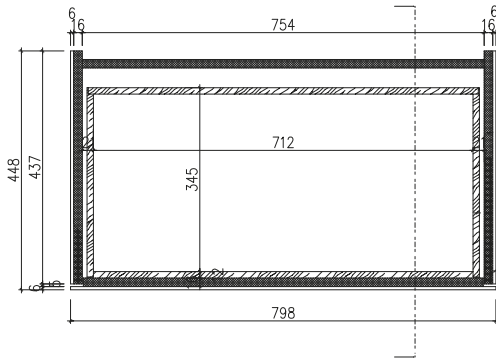

Skagen 80 kaappi kanssa pöytälevy

SKU: 30010264

Väri:

Koko K/P/S:

Weight:

30cm / 80cm / 45cm

29kg netto

Skagen 80 kaappi kanssa pöytälevy tiedot: