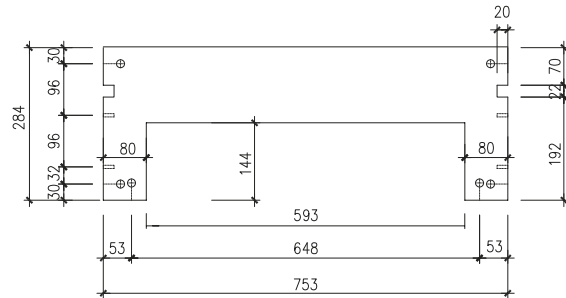

Skagen 80 kaappi kanssa pöytälevy

SKU: 30010264

Väri:

Koko K/P/S:

Weight:

30cm / 80cm / 45cm

29kg netto

Skagen 80 kaappi kanssa pöytälevy tiedot: