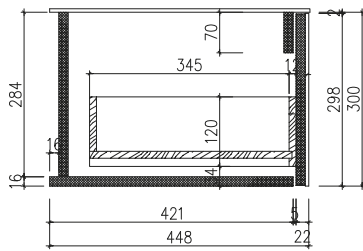

Skagen 80 kaappi kanssa pöytälevy

SKU: 30010264

Väri:

Koko K/P/S:

Weight:

30cm / 80cm / 45cm

29kg netto

Skagen 80 kaappi kanssa pöytälevy tiedot: