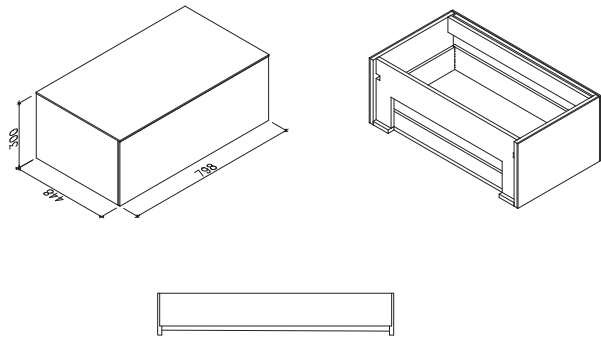

Skagen 80 kaappi kanssa pöytälevy

SKU: 30010264

Väri:

Koko K/P/S:

Weight:

30cm / 80cm / 45cm

29kg netto

Skagen 80 kaappi kanssa pöytälevy tiedot: