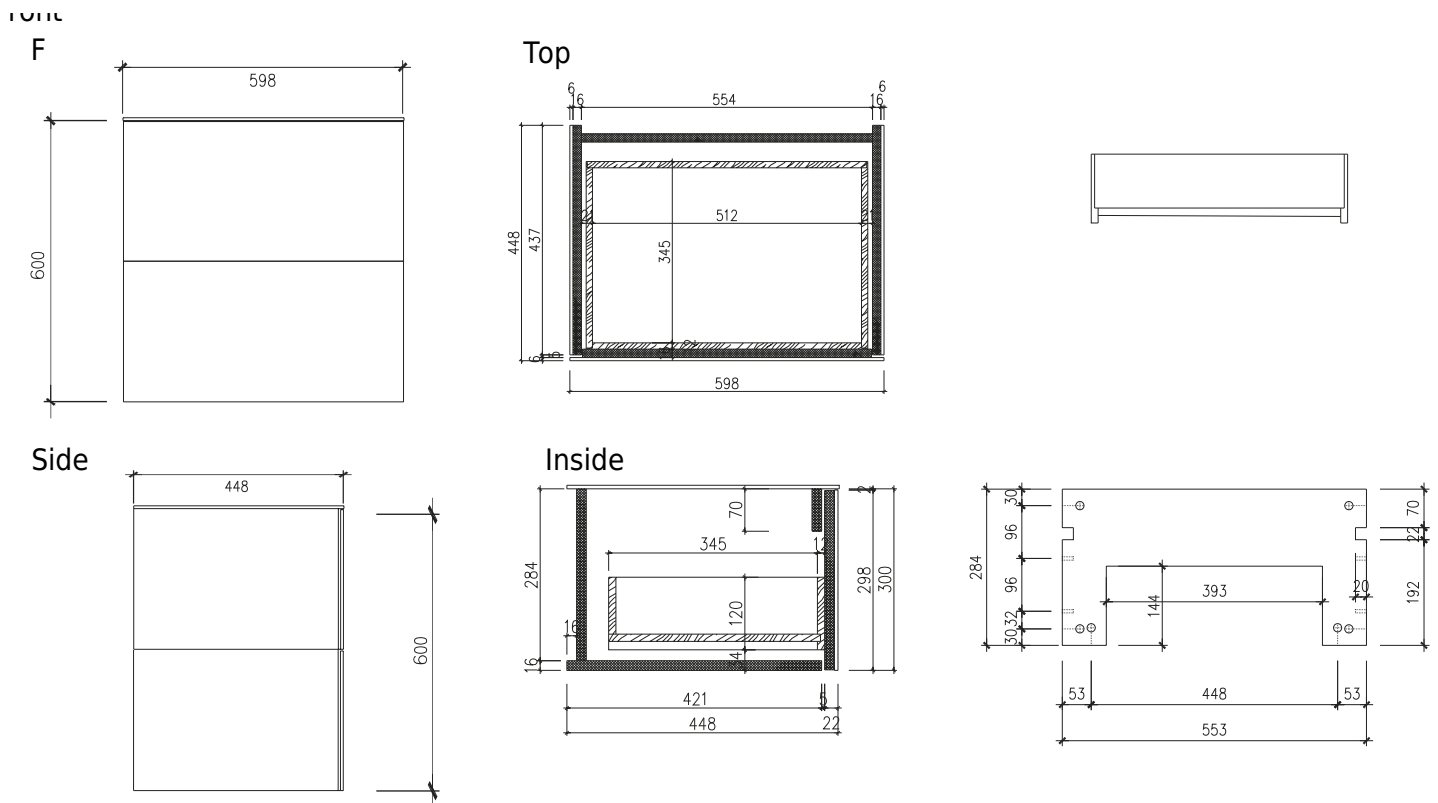

Skagen 60 kaappi kanssa pöytälevy

SKU: 30010265

Väri:

Koko K/P/S:

60cm / 60cm / 45cm

Weight:

45kg netto

Skagen 60 kaappi kanssa pöytälevy tiedot: