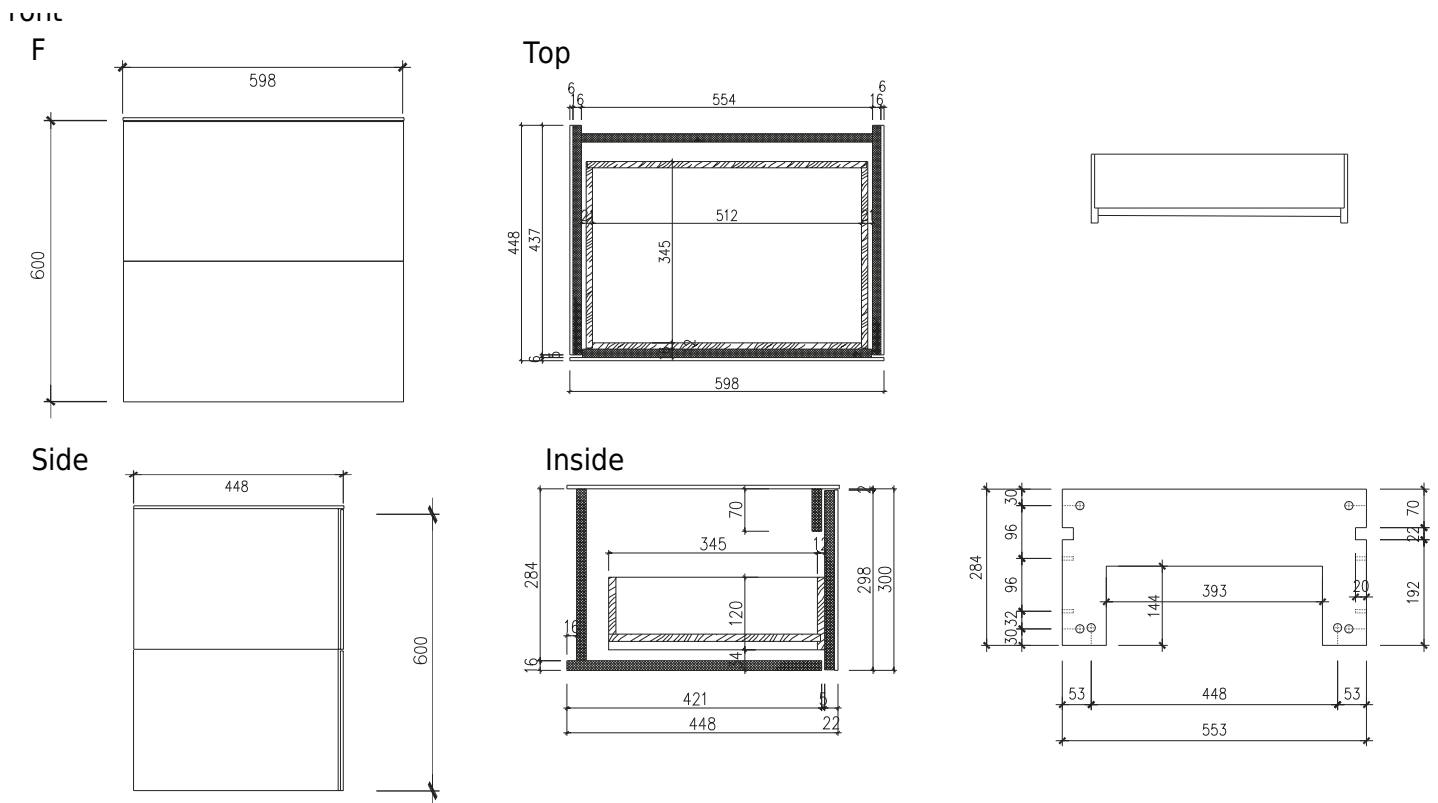

# Skagen 60 kaappi kanssa pöytälevy

SKU: 30010265

**Väri:**

**Koko K/P/S:**

60cm / 60cm / 45cm

**Weight:**

45kg netto

**Skagen 60 kaappi kanssa pöytälevy tiedot:**