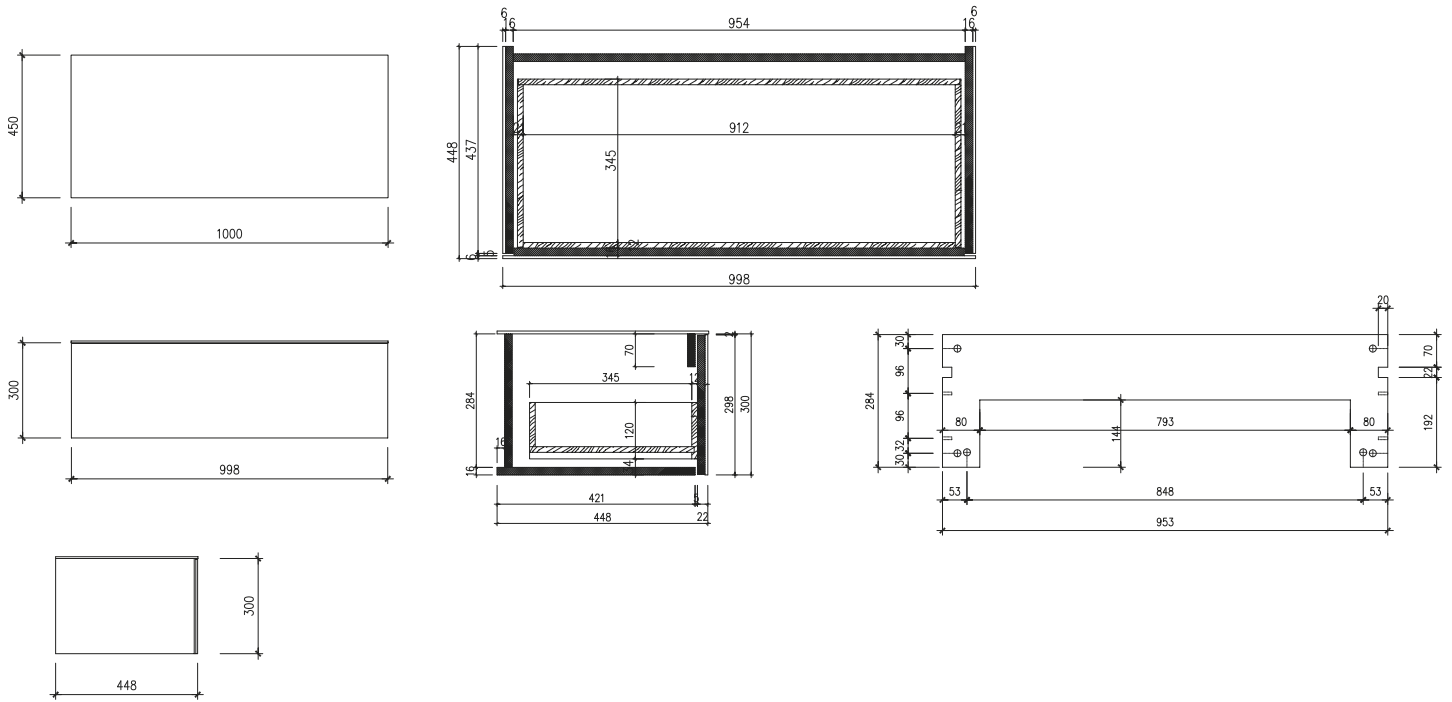

Skagen 100 kaappi kanssa pöytälevy

SKU: 30010267

Väri:

Koko K/P/S:

30cm / 100cm / 45cm

Weight:

34kg netto

Skagen 100 kaappi kanssa pöytälevy tiedot: