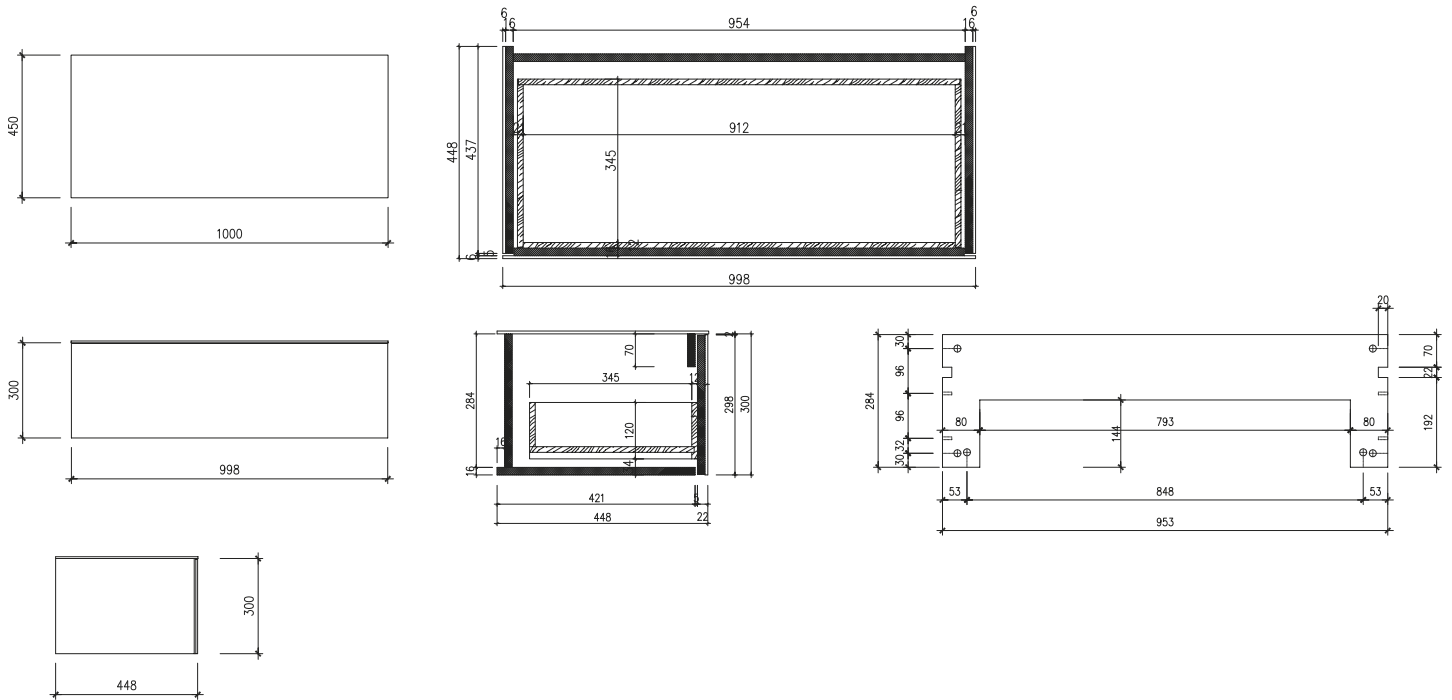

Skagen 100 kaappi kanssa pöytälevy

SKU: 30010267

Väri:

Koko K/P/S:

30cm / 100cm / 45cm

Weight:

34kg netto

Skagen 100 kaappi kanssa pöytälevy tiedot: