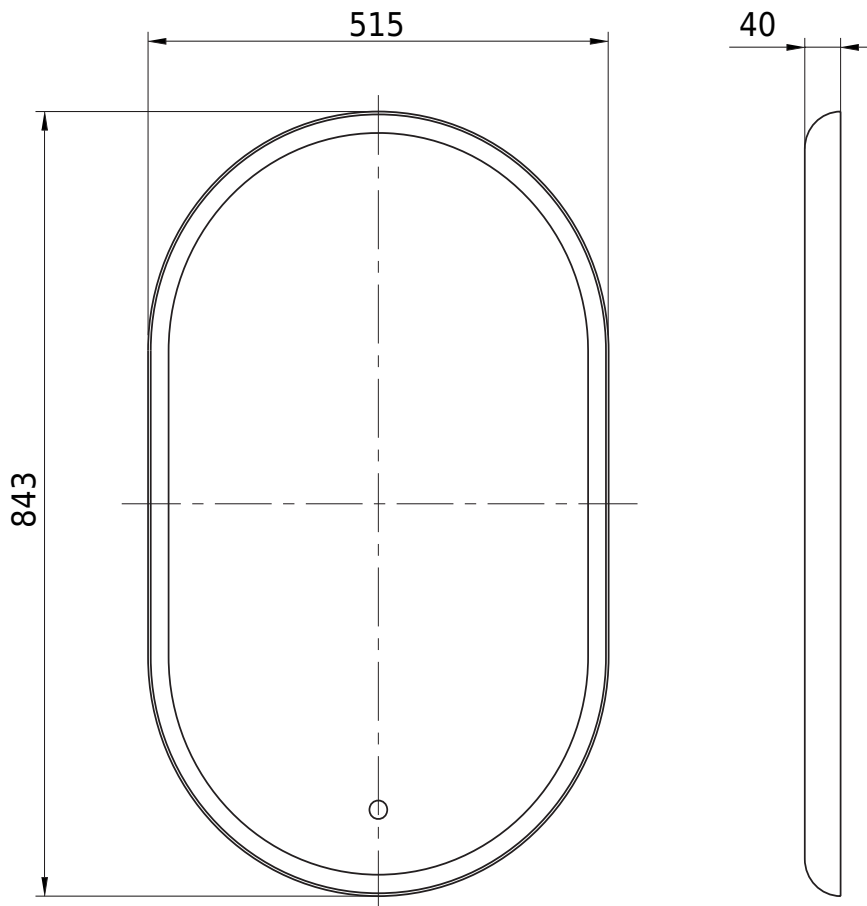

Copenhagen Bath

Roskildevej 394
DK-2610 Rødovre
ALV no.: DK32648622
IBAN: DK8190774584517404
Swift: SPNODK22
contact@copenhagenbath.com
www.copenhagenbath.com

Samsø - oval mirror

SKU: 30020270

Väri:	Matte white/glass
Lumen:	2000
Kelvin:	3000-5000
Koko K/P/S:	84.3cm / 51.5cm / 4cm
Weight:	7kg netto

Samsø - oval mirror tiedot: