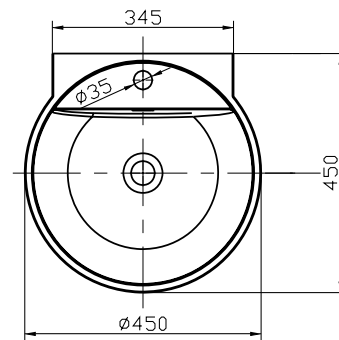

Copenhagen Bath

Roskildevej 394
DK-2610 Rødovre
ALV no.: DK32648622
IBAN: DK8190774584517404
Swift: SPNODK22
contact@copenhagenbath.com
www.copenhagenbath.com

Helsinki W45 pesuallas

SKU: 40010305

Väri:

Matte black/ white

Koko K/P/S:

50cm / 45cm / 45cm

Weight:

19kg netto

Helsinki W45 pesuallas tiedot: