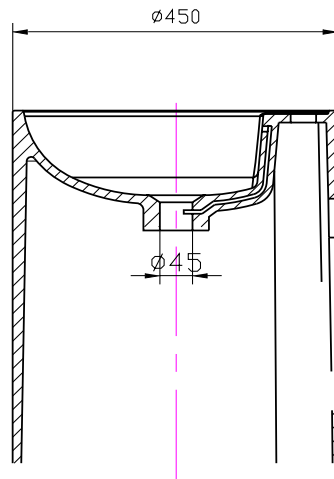

Copenhagen Bath

Roskildevej 394
DK-2610 Rødovre
ALV no.: DK32648622
IBAN: DK8190774584517404
Swift: SPNODK22
contact@copenhagenbath.com
www.copenhagenbath.com

Helsinki W45 pesuallas

SKU: 40010305

Väri:

Matte black/ white

Koko K/P/S:

50cm / 45cm / 45cm

Weight:

19kg netto

Helsinki W45 pesuallas tiedot: