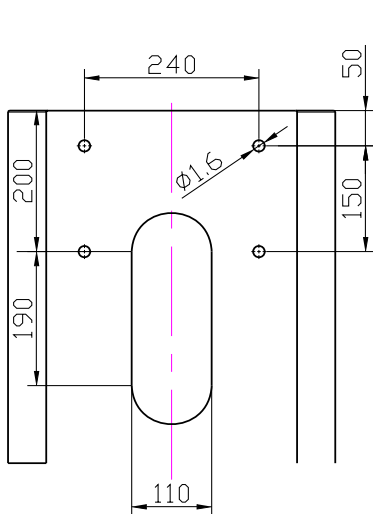

Copenhagen Bath

Roskildevej 394
DK-2610 Rødovre
ALV no.: DK32648622
IBAN: DK8190774584517404
Swift: SPNODK22
contact@copenhagenbath.com
www.copenhagenbath.com

Helsinki W45 pesuallas

SKU: 40010305

Väri:

Matte black/ white

Koko K/P/S:

50cm / 45cm / 45cm

Weight:

19kg netto

Helsinki W45 pesuallas tiedot: