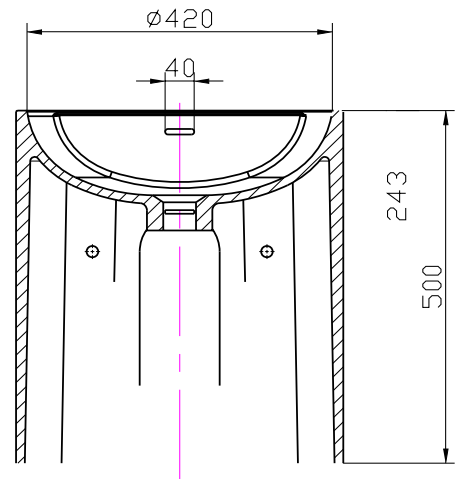

Copenhagen Bath

Roskildevej 394
DK-2610 Rødovre
ALV no.: DK32648622
IBAN: DK8190774584517404
Swift: SPNODK22
contact@copenhagenbath.com
www.copenhagenbath.com

Helsinki W45 pesuallas

SKU: 40010305

Väri:

Matte black/ white

Koko K/P/S:

50cm / 45cm / 45cm

Weight:

19kg netto

Helsinki W45 pesuallas tiedot: