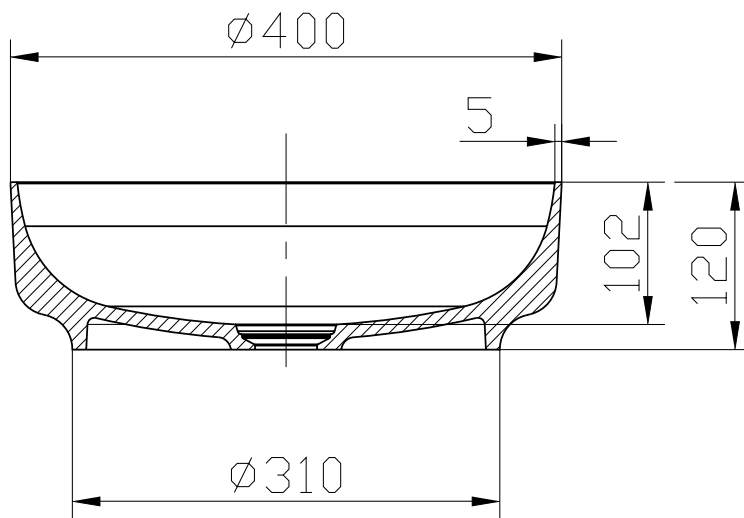

Copenhagen Bath

Roskildevej 394
DK-2610 Rødovre
ALV no.: DK32648622
IBAN: DK8190774584517404
Swift: SPNODK22
contact@copenhagenbath.com
www.copenhagenbath.com

Helsinki T40 pesuallas

SKU: 40010306

Väri:

Matte black/ white

Koko K/P/S:

12cm / 40cm / 40cm

Weight:

7kg netto

Helsinki T40 pesuallas tiedot: