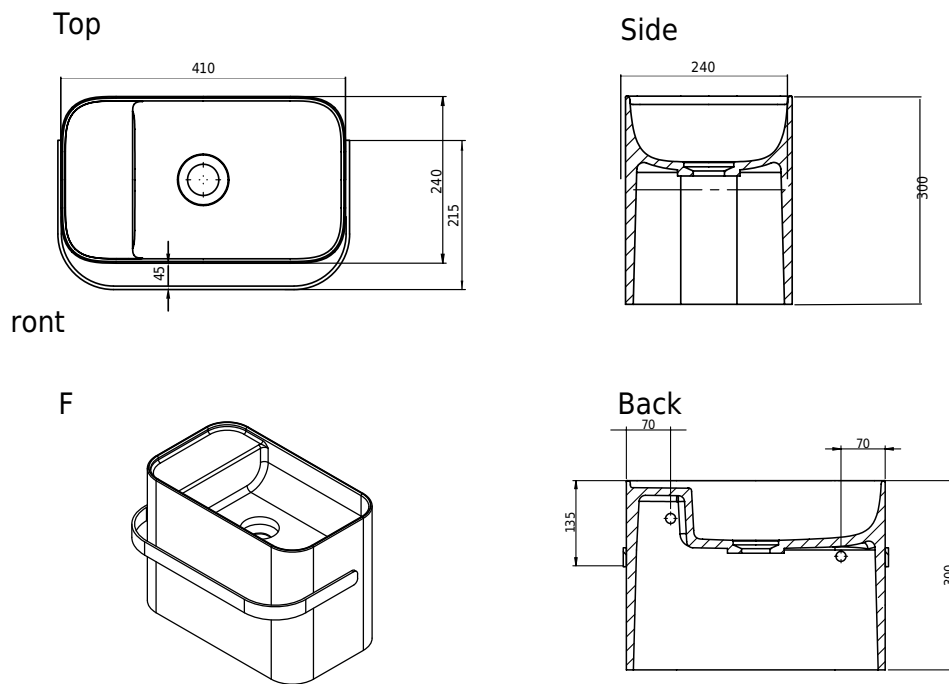

# Yuno Rail 41Grey basin

SKU: 40010343

**Väri:**

**Koko K/P/S:**

30cm / 41cm / 24cm

**Weight:**

10kg netto

**Yuno Rail 41Grey basin tiedot:**