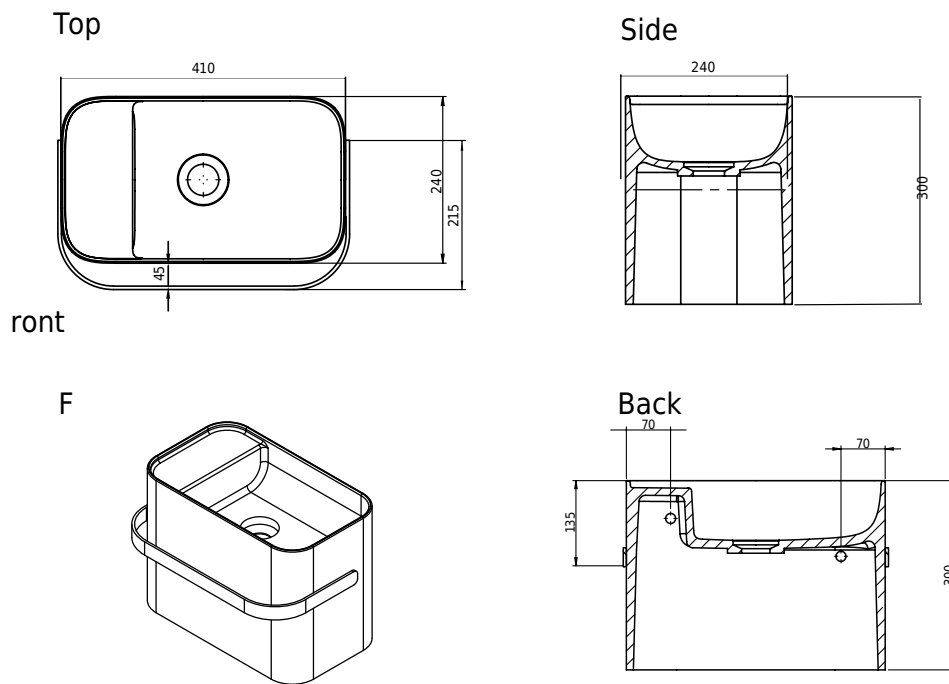

Copenhagen Bath

Roskildevej 394
DK-2610 Rødovre
ALV no.: DK32648622
IBAN: DK8190774584517404
Swift: SPNODK22
contact@copenhagenbath.com
www.copenhagenbath.com

Yuno Rail 41Grey basin

SKU: 40010343

Väri:

Koko K/P/S:

30cm / 41cm / 24cm

Weight:

10kg netto

Yuno Rail 41Grey basin tiedot: