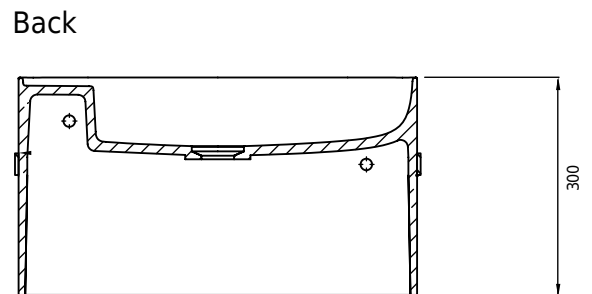

Copenhagen Bath

Roskildevej 394
DK-2610 Rødovre
ALV no.: DK32648622
IBAN: DK8190774584517404
Swift: SPNODK22
contact@copenhagenbath.com
www.copenhagenbath.com

Yuno Rail 55 Grey basin

SKU: 40010344

Väri:

Koko K/P/S:

Weight:

30cm / 55cm / 31cm

16kg netto

Yuno Rail 55 Grey basin tiedot: