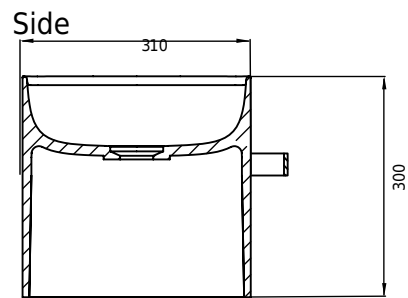

Copenhagen Bath

Roskildevej 394
DK-2610 Rødovre
ALV no.: DK32648622
IBAN: DK8190774584517404
Swift: SPNODK22
contact@copenhagenbath.com
www.copenhagenbath.com

Yuno Rail 55 Grey basin

SKU: 40010344

Väri:

Koko K/P/S:

Weight:

30cm / 55cm / 31cm

16kg netto

Yuno Rail 55 Grey basin tiedot: