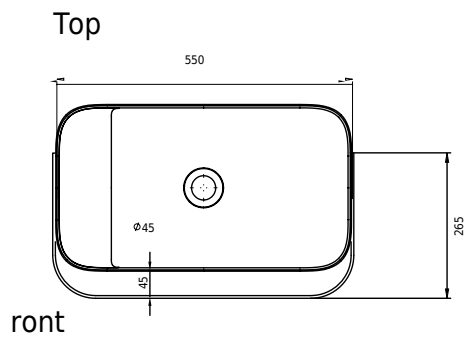

Copenhagen Bath

Roskildevej 394
DK-2610 Rødovre
ALV no.: DK32648622
IBAN: DK8190774584517404
Swift: SPNODK22
contact@copenhagenbath.com
www.copenhagenbath.com

Yuno Rail 55 Grey basin

SKU: 40010344

Väri:

Koko K/P/S:

Weight:

30cm / 55cm / 31cm

16kg netto

Yuno Rail 55 Grey basin tiedot: