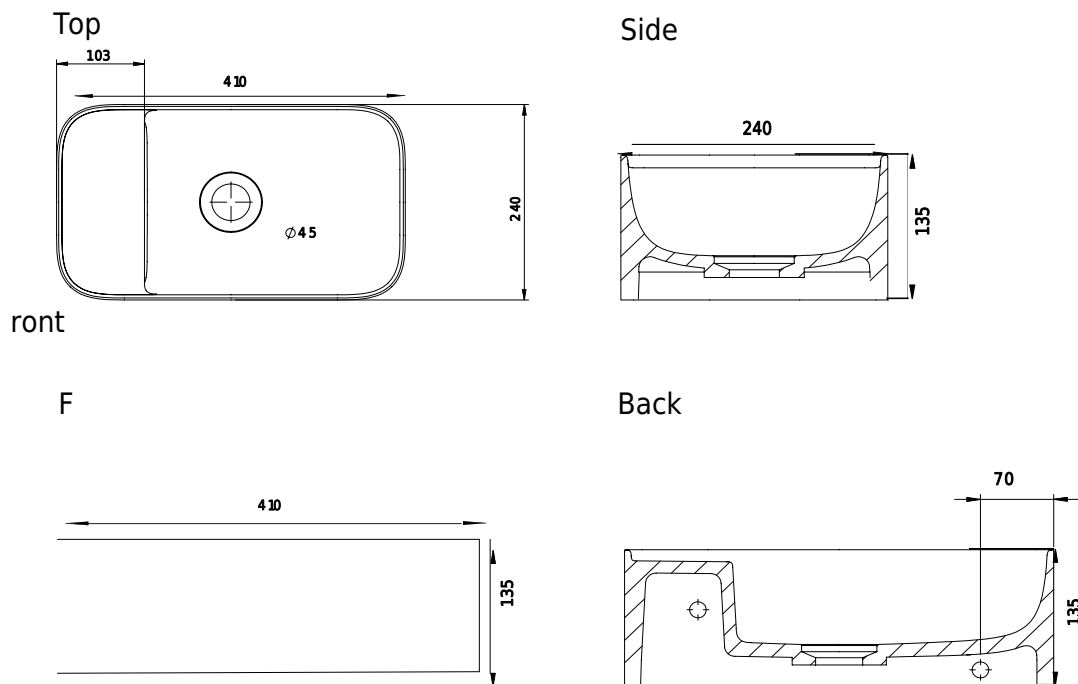

Copenhagen Bath

Roskildevej 394
DK-2610 Rødovre
ALV no.: DK32648622
IBAN: DK8190774584517404
Swift: SPNODK22
contact@copenhagenbath.com
www.copenhagenbath.com

Yuno LR 41 grey

SKU: 40010345

Väri:

Koko K/P/S:

13.5cm / 41cm / 24cm

Weight:

6.5kg netto

Yuno LR 41 grey tiedot: